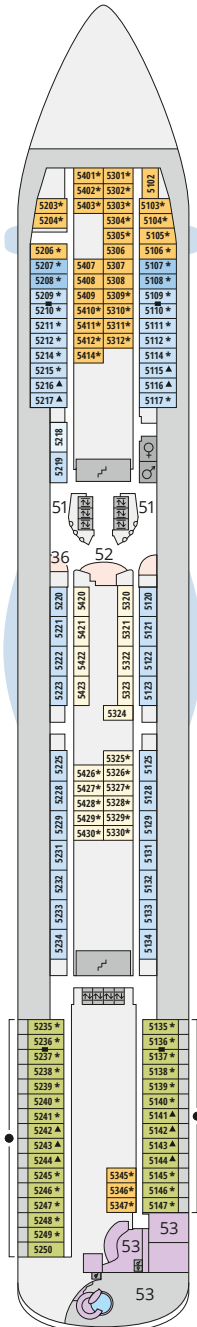

Decksgrundrisse AIDAblu, AIDamar, AIDAsol, AIDAstella

Legende

Die folgende Übersicht beginnt mit der günstigsten Kabinenkategorie (Darstellung der Kabinenummern nur beispielhaft).

- 5308** Innenkabine **IB**
- 7436** Innenkabine **IA**
- 8346** Innenkabine **IA** auf AIDamar, AIDAsol und AIDAstella
- 6226** Meerblickkabine mit eingeschränkter Sicht **CA**
- 4220** Meerblickkabine **MB**
- 4227** Meerblickkabine **MA**
- 8106** Balkonkabine **BB**
- 8125** Balkonkabine **BA**
- 12204** Panorama-Balkonkabine **BP**
- 12202** Panorama-Suite **SP**
- 8101** Junior-Suite mit Balkon **SD**
- 8176** Suite mit privatem Sonnendeck **SC**
- 7102** Premium-Suite mit privatem Sonnendeck **SB**
- 8102** Deluxe-Suite mit privatem Sonnendeck **SA**
- 12203** Panorama-Deluxe-Suite mit privatem Sonnendeck **SX**

Schiffsbereiche

- | | | | |
|--|---------------------------------------|--|-----------------|
| | Lift | | Pool |
| | Treppe | | Body & Soul |
| | Außendeck/Balkon | | Sportaußendeck |
| | Betriebsraum/Crew | | Entertainment |
| | Gänge | | Bar |
| | WC (Wickeltisch im WC des Kids Clubs) | | Restaurant |
| | Behindertenfreundliches WC | | Shop/Counter |
| | 3-Bett-Kabine | | Golf |
| | 4-Bett-Kabine | | Joggingparcours |
| | 5-Bett-Kabine | | Hospital |
| | Verbindungstür | | |
| | Behindertenfreundlich | | |
| | Balkonbrüstung Glas | | |
| | Balkonbrüstung Stahl | | |

Deck 15

Deck 14

Deck 12

Die Darstellung der Decksgrundrisse ist stark vereinfacht (Änderungen vorbehalten).

Decksgrundrisse

Deck 11

Deck 10

Deck 9

Deck 8

Deck 7

Deck 6

Deck 5

Deck 4

Deck 3