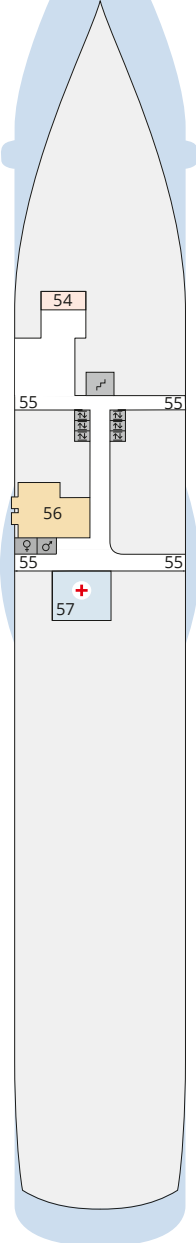

Decksgrundrisse AIDAblu, AIDamar, AIDAsol, AIDAstella

Legende

Die folgende Übersicht beginnt mit der günstigsten Kabinenkategorie (Darstellung der Kabinenummern nur beispielhaft).

- 5308** Innenkabine **IB**
- 7436** Innenkabine **IA**
- 8346** Innenkabine **IA** auf AIDamar, AIDAsol und AIDAstella
- 6226** Meerblickkabine mit eingeschränkter Sicht **CA**
- 4220** Meerblickkabine **MB**
- 4227** Meerblickkabine **MA**
- 8106** Balkonkabine **BB**
- 8125** Balkonkabine **BA**
- 12204** Panorama-Balkonkabine **BP**
- 12202** Panorama-Suite **SP**
- 8101** Junior-Suite mit Balkon **SD**
- 8176** Suite mit privatem Sonnendeck **SC**
- 7102** Premium-Suite mit privatem Sonnendeck **SB**
- 8102** Deluxe-Suite mit privatem Sonnendeck **SA**
- 12203** Panorama-Deluxe-Suite mit privatem Sonnendeck **SX**

Schiffsbereiche

- | | | | |
|--|---------------------------------------|--|-----------------|
| | Lift | | Pool |
| | Treppe | | Body & Soul |
| | Außendeck/Balkon | | Sportaußendeck |
| | Betriebsraum/Crew | | Entertainment |
| | Gänge | | Bar |
| | WC (Wickeltisch im WC des Kids Clubs) | | Restaurant |
| | Behindertenfreundliches WC | | Shop/Counter |
| | 3-Bett-Kabine | | Golf |
| | 4-Bett-Kabine | | Joggingparcours |
| | 5-Bett-Kabine | | Hospital |
| | Verbindungstür | | |
| | Behindertenfreundlich | | |
| | Balkonbrüstung Glas | | |
| | Balkonbrüstung Stahl | | |

Deck 15

Deck 14

Deck 12

Die Darstellung der Decksgrundrisse ist stark vereinfacht (Änderungen vorbehalten).

Decksgrundrisse

Deck 11

Deck 10

Deck 9

Deck 8

Deck 7

Deck 6

Deck 5

Deck 4

Deck 3