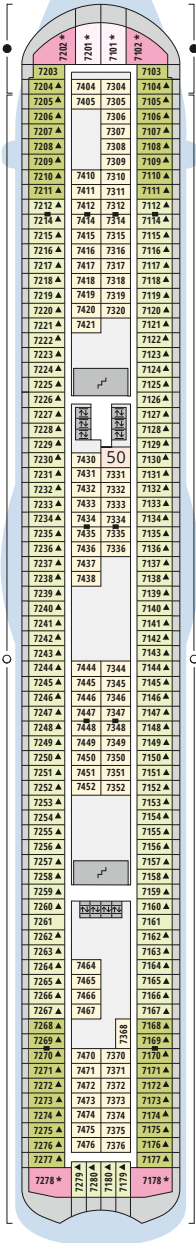

Decksgrundrisse AIDAblu, AIDamar, AIDAsol, AIDAstella

Legende

Die folgende Übersicht beginnt mit der günstigsten Kabinenkategorie (Darstellung der Kabinenummern nur beispielhaft).

- 5308** Innenkabine **IB**
- 7436** Innenkabine **IA**
- 8346** Innenkabine **IA** auf AIDamar, AIDAsol und AIDAstella
- 6226** Meerblickkabine mit eingeschränkter Sicht **CA**
- 4220** Meerblickkabine **MB**
- 4227** Meerblickkabine **MA**
- 8106** Balkonkabine **BB**
- 8125** Balkonkabine **BA**
- 12204** Panorama-Balkonkabine **BP**
- 12202** Panorama-Suite **SP**
- 8101** Junior-Suite mit Balkon **SD**
- 8176** Suite mit privatem Sonnendeck **SC**
- 7102** Premium-Suite mit privatem Sonnendeck **SB**
- 8102** Deluxe-Suite mit privatem Sonnendeck **SA**
- 12203** Panorama-Deluxe-Suite mit privatem Sonnendeck **SX**

Schiffsbereiche

- | | | | |
|--|---------------------------------------|--|-----------------|
| | Lift | | Pool |
| | Treppe | | Body & Soul |
| | Außendeck/Balkon | | Sportaußendeck |
| | Betriebsraum/Crew | | Entertainment |
| | Gänge | | Bar |
| | WC (Wickeltisch im WC des Kids Clubs) | | Restaurant |
| | Behindertenfreundliches WC | | Shop/Counter |
| | 3-Bett-Kabine | | Golf |
| | 4-Bett-Kabine | | Joggingparcours |
| | 5-Bett-Kabine | | Hospital |
| | Verbindungstür | | |
| | Behindertenfreundlich | | |
| | Balkonbrüstung Glas | | |
| | Balkonbrüstung Stahl | | |

Deck 15

Deck 14

Deck 12

Die Darstellung der Decksgrundrisse ist stark vereinfacht (Änderungen vorbehalten).

Decksgrundrisse

Deck 11

Deck 10

Deck 9

Deck 8

Deck 7

Deck 6

Deck 5

Deck 4

Deck 3