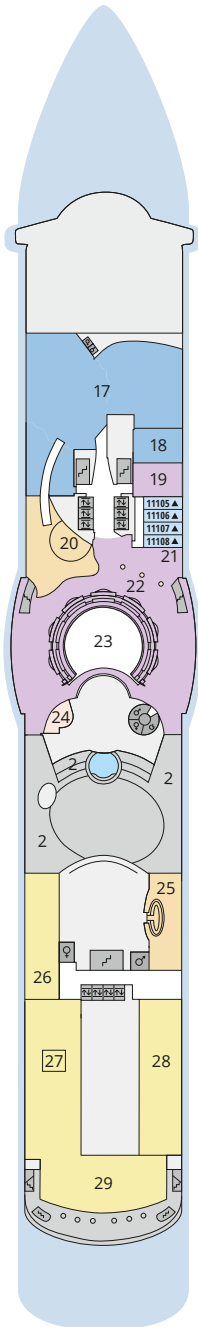

Decksgrundrisse AIDAblu, AIDamar, AIDAsol, AIDAstella

Legende

Die folgende Übersicht beginnt mit der günstigsten Kabinenkategorie (Darstellung der Kabinenummern nur beispielhaft).

- 5308** Innenkabine **IB**
- 7436** Innenkabine **IA**
- 8346** Innenkabine **IA** auf AIDamar, AIDAsol und AIDAstella
- 6226** Meerblickkabine mit eingeschränkter Sicht **CA**
- 4220** Meerblickkabine **MB**
- 4227** Meerblickkabine **MA**
- 8106** Balkonkabine **BB**
- 8125** Balkonkabine **BA**
- 12204** Panorama-Balkonkabine **BP**
- 12202** Panorama-Suite **SP**
- 8101** Junior-Suite mit Balkon **SD**
- 8176** Suite mit privatem Sonnendeck **SC**
- 7102** Premium-Suite mit privatem Sonnendeck **SB**
- 8102** Deluxe-Suite mit privatem Sonnendeck **SA**
- 12203** Panorama-Deluxe-Suite mit privatem Sonnendeck **SX**

Schiffsbereiche

- | | | | |
|--|---------------------------------------|--|-----------------|
| | Lift | | Pool |
| | Treppe | | Body & Soul |
| | Außendeck/Balkon | | Sportaußendeck |
| | Betriebsraum/Crew | | Entertainment |
| | Gänge | | Bar |
| | WC (Wickeltisch im WC des Kids Clubs) | | Restaurant |
| | Behindertenfreundliches WC | | Shop/Counter |
| | 3-Bett-Kabine | | Golf |
| | 4-Bett-Kabine | | Joggingparcours |
| | 5-Bett-Kabine | | Hospital |
| | Verbindungstür | | |
| | Behindertenfreundlich | | |
| | Balkonbrüstung Glas | | |
| | Balkonbrüstung Stahl | | |

Deck 15

Deck 14

Deck 12

Die Darstellung der Decksgrundrisse ist stark vereinfacht (Änderungen vorbehalten).

Decksgrundrisse

Deck 11

Deck 10

Deck 9

Deck 8

Deck 7

Deck 6

Deck 5

Deck 4

Deck 3