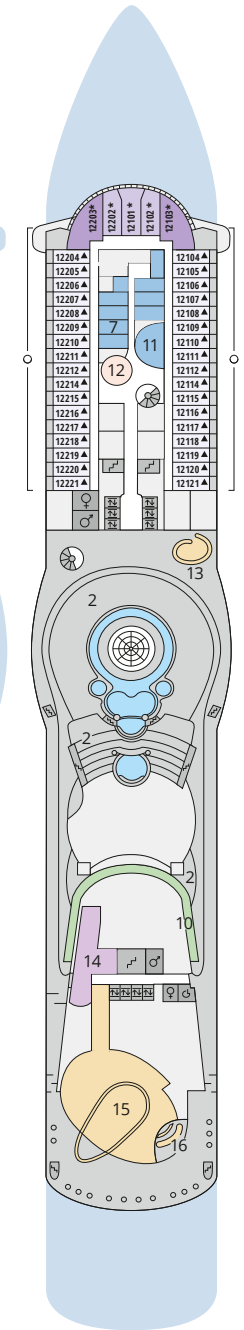

Decksgrundrisse AIDAblu, AIDamar, AIDAsol, AIDAstella

Legende

Die folgende Übersicht beginnt mit der günstigsten Kabinenkategorie (Darstellung der Kabinenummern nur beispielhaft).

- 5308** Innenkabine **IB**
- 7436** Innenkabine **IA**
- 8346** Innenkabine **IA** auf AIDamar, AIDAsol und AIDAstella
- 6226** Meerblickkabine mit eingeschränkter Sicht **CA**
- 4220** Meerblickkabine **MB**
- 4227** Meerblickkabine **MA**
- 8106** Balkonkabine **BB**
- 8125** Balkonkabine **BA**
- 12204** Panorama-Balkonkabine **BP**
- 12202** Panorama-Suite **SP**
- 8101** Junior-Suite mit Balkon **SD**
- 8176** Suite mit privatem Sonnendeck **SC**
- 7102** Premium-Suite mit privatem Sonnendeck **SB**
- 8102** Deluxe-Suite mit privatem Sonnendeck **SA**
- 12203** Panorama-Deluxe-Suite mit privatem Sonnendeck **SX**

Schiffsbereiche

- | | | | |
|--|---------------------------------------|--|-----------------|
| | Lift | | Pool |
| | Treppe | | Body & Soul |
| | Außendeck/Balkon | | Sportaußendeck |
| | Betriebsraum/Crew | | Entertainment |
| | Gänge | | Bar |
| | WC (Wickeltisch im WC des Kids Clubs) | | Restaurant |
| | Behindertenfreundliches WC | | Shop/Counter |
| | 3-Bett-Kabine | | Golf |
| | 4-Bett-Kabine | | Joggingparcours |
| | 5-Bett-Kabine | | Hospital |
| | Verbindungstür | | |
| | Behindertenfreundlich | | |
| | Balkonbrüstung Glas | | |
| | Balkonbrüstung Stahl | | |

Deck 7

- 50 Waschsalon

Deck 5

- 36 Ausflug Counter
- 51 Internetstation und Service Bordkonto
- 52 Rezeption
- 53 Kids Club

Deck 3

- 54 Activity Station
- 55 Gangway / Tenderpforten
- 56 Pier 3 Bar
- 57 Hospital

Deck 15

Deck 14

Deck 12

Die Darstellung der Decksgrundrisse ist stark vereinfacht (Änderungen vorbehalten).

Decksgrundrisse

Deck 11

Deck 10

Deck 9