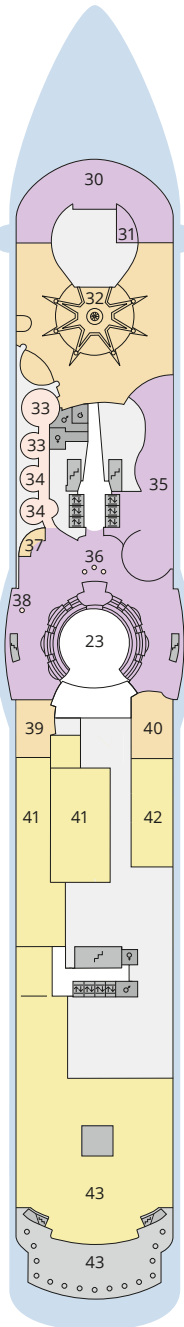

Decksgrundrisse AIDAblu, AIDamar, AIDAsol, AIDAstella

Legende

Die folgende Übersicht beginnt mit der günstigsten Kabinenkategorie (Darstellung der Kabinenummern nur beispielhaft).

- 5308** Innenkabine **IB**
- 7436** Innenkabine **IA**
- 8346** Innenkabine **IA** auf AIDamar, AIDAsol und AIDAstella
- 6226** Meerblickkabine mit eingeschränkter Sicht **CA**
- 4220** Meerblickkabine **MB**
- 4227** Meerblickkabine **MA**
- 8106** Balkonkabine **BB**
- 8125** Balkonkabine **BA**
- 12204** Panorama-Balkonkabine **BP**
- 12202** Panorama-Suite **SP**
- 8101** Junior-Suite mit Balkon **SD**
- 8176** Suite mit privatem Sonnendeck **SC**
- 7102** Premium-Suite mit privatem Sonnendeck **SB**
- 8102** Deluxe-Suite mit privatem Sonnendeck **SA**
- 12203** Panorama-Deluxe-Suite mit privatem Sonnendeck **SX**

Schiffsbereiche

- | | | | |
|--|---------------------------------------|--|-----------------|
| | Lift | | Pool |
| | Treppe | | Body & Soul |
| | Außendeck/Balkon | | Sportaußendeck |
| | Betriebsraum/Crew | | Entertainment |
| | Gänge | | Bar |
| | WC (Wickeltisch im WC des Kids Clubs) | | Restaurant |
| | Behindertenfreundliches WC | | Shop/Counter |
| | 3-Bett-Kabine | | Golf |
| | 4-Bett-Kabine | | Joggingparcours |
| | 5-Bett-Kabine | | Hospital |
| | Verbindungstür | | |
| | Behindertenfreundlich | | |
| | Balkonbrüstung Glas | | |
| | Balkonbrüstung Stahl | | |

Deck 15

Deck 14

Deck 12

Die Darstellung der Decksgrundrisse ist stark vereinfacht (Änderungen vorbehalten).

Decksgrundrisse

Deck 11

Deck 10

Deck 9

Deck 8

Deck 7

Deck 6

Deck 5

Deck 4

Deck 3