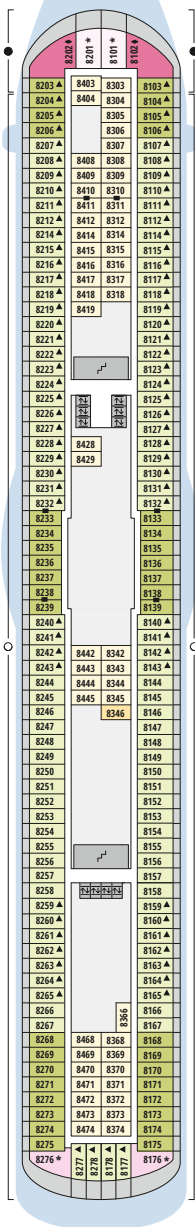

Decksgrundrisse AIDAblu, AIDamar, AIDAsol, AIDAstella

Legende

Die folgende Übersicht beginnt mit der günstigsten Kabinenkategorie (Darstellung der Kabinenummern nur beispielhaft).

- 5308** Innenkabine **IB**
- 7436** Innenkabine **IA**
- 8346** Innenkabine **IA** auf AIDamar, AIDAsol und AIDAstella
- 6226** Meerblickkabine mit eingeschränkter Sicht **CA**
- 4220** Meerblickkabine **MB**
- 4227** Meerblickkabine **MA**
- 8106** Balkonkabine **BB**
- 8125** Balkonkabine **BA**
- 12204** Panorama-Balkonkabine **BP**
- 12202** Panorama-Suite **SP**
- 8101** Junior-Suite mit Balkon **SD**
- 8176** Suite mit privatem Sonnendeck **SC**
- 7102** Premium-Suite mit privatem Sonnendeck **SB**
- 8102** Deluxe-Suite mit privatem Sonnendeck **SA**
- 12203** Panorama-Deluxe-Suite mit privatem Sonnendeck **SX**

Schiffsbereiche

- | | | | |
|--|---------------------------------------|--|-----------------|
| | Lift | | Pool |
| | Treppe | | Body & Soul |
| | Außendeck/Balkon | | Sportaußendeck |
| | Betriebsraum/Crew | | Entertainment |
| | Gänge | | Bar |
| | WC (Wickeltisch im WC des Kids Clubs) | | Restaurant |
| | Behindertenfreundliches WC | | Shop/Counter |
| | 3-Bett-Kabine | | Golf |
| | 4-Bett-Kabine | | Joggingparcours |
| | 5-Bett-Kabine | | Hospital |
| | Verbindungstür | | |
| | Behindertenfreundlich | | |
| | Balkonbrüstung Glas | | |
| | Balkonbrüstung Stahl | | |

Deck 15

Deck 14

Deck 12

Die Darstellung der Decksgrundrisse ist stark vereinfacht (Änderungen vorbehalten).

Decksgrundrisse

Deck 11

Deck 10

Deck 9

Deck 8

Deck 7

Deck 6

Deck 5

Deck 4

Deck 3