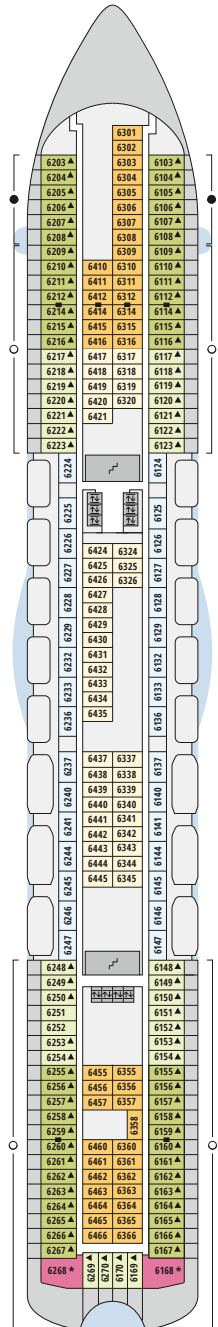

Decksgrundrisse AIDAblu, AIDamar, AIDAsol, AIDAstella

Legende

Die folgende Übersicht beginnt mit der günstigsten Kabinenkategorie (Darstellung der Kabinenummern nur beispielhaft).

- 5308** Innenkabine **IB**
- 7436** Innenkabine **IA**
- 8346** Innenkabine **IA** auf AIDamar, AIDAsol und AIDAstella
- 6226** Meerblickkabine mit eingeschränkter Sicht **CA**
- 4220** Meerblickkabine **MB**
- 4227** Meerblickkabine **MA**
- 8106** Balkonkabine **BB**
- 8125** Balkonkabine **BA**
- 12204** Panorama-Balkonkabine **BP**
- 12202** Panorama-Suite **SP**
- 8101** Junior-Suite mit Balkon **SD**
- 8176** Suite mit privatem Sonnendeck **SC**
- 7102** Premium-Suite mit privatem Sonnendeck **SB**
- 8102** Deluxe-Suite mit privatem Sonnendeck **SA**
- 12203** Panorama-Deluxe-Suite mit privatem Sonnendeck **SX**

Schiffsbereiche

- | | | | |
|--|---------------------------------------|--|-----------------|
| | Lift | | Pool |
| | Treppe | | Body & Soul |
| | Außendeck/Balkon | | Sportaußendeck |
| | Betriebsraum/Crew | | Entertainment |
| | Gänge | | Bar |
| | WC (Wickeltisch im WC des Kids Clubs) | | Restaurant |
| | Behindertenfreundliches WC | | Shop/Counter |
| | 3-Bett-Kabine | | Golf |
| | 4-Bett-Kabine | | Joggingparcours |
| | 5-Bett-Kabine | | Hospital |
| | Verbindungstür | | |
| | Behindertenfreundlich | | |
| | Balkonbrüstung Glas | | |
| | Balkonbrüstung Stahl | | |

Deck 15

Deck 14

Deck 12

Die Darstellung der Decksgrundrisse ist stark vereinfacht (Änderungen vorbehalten).

Decksgrundrisse

Deck 11

Deck 10

Deck 9

Deck 8

Deck 7

Deck 6

Deck 5

Deck 4

Deck 3