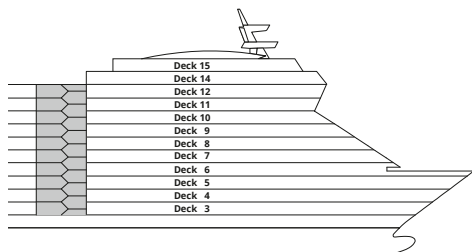

Decksgrundrisse AIDAblu, AIDamar, AIDAsol, AIDAstella

Legende

Die folgende Übersicht beginnt mit der günstigsten Kabinenkategorie (Darstellung der Kabinenummern nur beispielhaft).

- **5308** Innenkabine **IB**
- **7436** Innenkabine **IA**
- **8346** Innenkabine **IA** auf AIDamar, AIDAsol und AIDAstella
- **6226** Meerblickkabine mit eingeschränkter Sicht **CA**
- **4220** Meerblickkabine **MB**
- **4227** Meerblickkabine **MA**
- **8106** Balkonkabine **BB**
- **8125** Balkonkabine **BA**
- **12204** Panorama-Balkonkabine **BP**
- **12202** Panorama-Suite **SP**
- **8101** Junior-Suite mit Balkon **SD**
- **8176** Suite mit privatem Sonnendeck **SC**
- **7102** Premium-Suite mit privatem Sonnendeck **SB**
- **8102** Deluxe-Suite mit privatem Sonnendeck **SA**
- **12203** Panorama-Deluxe-Suite mit privatem Sonnendeck **SX**

Schiffsbereiche

	Lift		Pool
	Treppe		Body & Soul
	Außendeck/Balkon		Sportaußendeck
	Betriebsraum/Crew		Entertainment
	Gänge		Bar
	WC (Wickeltisch im WC des Kids Clubs)		Restaurant
	Behindertenfreundliches WC		Shop/Counter
	3-Bett-Kabine		Golf
	4-Bett-Kabine		Joggingparcours
	5-Bett-Kabine		Hospital
	Verbindungstür		
	Behindertenfreundlich		
	Balkonbrüstung Glas		
	Balkonbrüstung Stahl		

Deck 15

1. 1 Wellness Oase mit auffahrbarem Glasdach
2. 2 Außendeck/Sonnendeck
3. 3 FKK-Bereich

Deck 14

1. 4 Exklusives Außendeck
2. 5 Wintergarten
3. 6 Wellness Oase
4. 7 Body & Soul Spa
5. 8 Wellness Suite
6. 9 Videowand
7. 10 Sportaußendeck inkl. Joggingparcours

Deck 12

1. 2 Außendeck/Sonnendeck
2. 7 Body & Soul Spa
3. 10 Joggingparcours
4. 11 Friseur
5. 12 Body & Soul Reception / Body & Soul Bar
6. 13 Pool Bar
7. 14 AIDAblu und AIDAstella: HYPE Game Center / AIDamar und AIDAsol: HYPE Teens Lounge
8. 15 Anytime Bar
9. 16 Ocean Bar

Deck 11

1. 2 Außendeck/Sonnendeck
2. 17 Body & Soul Sport
3. 18 Zen Lounge
4. 19 Konferenzraum
5. 20 Time Out Bar
6. 21 Billard, Kicker & Co.
7. 22 Activity Ausflüge
8. 23 Theatrium
9. 24 AIDAblu und AIDAstella: Eisbar / AIDamar und AIDAsol: myAIDA Servicepoint
10. 25 Beach Bar
11. 26 Best Burger @ Sea
12. 27 Sushi Bar
13. 28 Rossini Restaurant
14. 29 East Restaurant

Deck 10

1. 23 Theatrium
2. 30 AIDA Lounge
3. 31 Bibliothek
4. 32 AIDA Bar
5. 33 Juwelier & Accessoires
6. 34 Fotoshop
7. 35 Casino
8. 36 Ausflug Counter
9. 37 Sunset Bar
10. 38 Fernwehexperten
11. 39 Destille
12. 40 Café Mare We Proudly Serve Starbucks
13. 41 Brauhaus
14. 42 Buffalo Steak House
15. 43 Bella Donna Restaurant

Deck 9

1. 23 Theatrium
2. 36 Ausflug Counter
3. 38 Fernwehexperten
4. 44 TV-Studio
5. 45 Blu Bar / Mar Bar / Sol Bar / Stella Bar
6. 46 Kunstgalerie
7. 47 Vinothek
8. 48 AIDA Shoppingwelt
9. 49 Markt Restaurant

Deck 7

1. 50 Waschsalon

Deck 5

1. 36 Ausflug Counter
2. 51 Internetstation und Service Bordkonto
3. 52 Rezeption
4. 53 Kids Club