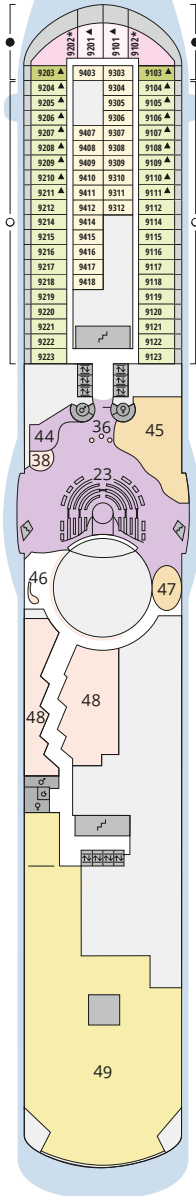

Decksgrundrisse AIDAblu, AIDamar, AIDAsol, AIDAstella

Legende

Die folgende Übersicht beginnt mit der günstigsten Kabinenkategorie (Darstellung der Kabinenummern nur beispielhaft).

- 5308** Innenkabine **IB**
- 7436** Innenkabine **IA**
- 8346** Innenkabine **IA** auf AIDamar, AIDAsol und AIDAstella
- 6226** Meerblickkabine mit eingeschränkter Sicht **CA**
- 4220** Meerblickkabine **MB**
- 4227** Meerblickkabine **MA**
- 8106** Balkonkabine **BB**
- 8125** Balkonkabine **BA**
- 12204** Panorama-Balkonkabine **BP**
- 12202** Panorama-Suite **SP**
- 8101** Junior-Suite mit Balkon **SD**
- 8176** Suite mit privatem Sonnendeck **SC**
- 7102** Premium-Suite mit privatem Sonnendeck **SB**
- 8102** Deluxe-Suite mit privatem Sonnendeck **SA**
- 12203** Panorama-Deluxe-Suite mit privatem Sonnendeck **SX**

Schiffsbereiche

- | | | | |
|--|---------------------------------------|--|-----------------|
| | Lift | | Pool |
| | Treppe | | Body & Soul |
| | Außendeck/Balkon | | Sportaußendeck |
| | Betriebsraum/Crew | | Entertainment |
| | Gänge | | Bar |
| | WC (Wickeltisch im WC des Kids Clubs) | | Restaurant |
| | Behindertenfreundliches WC | | Shop/Counter |
| | 3-Bett-Kabine | | Golf |
| | 4-Bett-Kabine | | Joggingparcours |
| | 5-Bett-Kabine | | Hospital |
| | Verbindungstür | | |
| | Behindertenfreundlich | | |
| | Balkonbrüstung Glas | | |
| | Balkonbrüstung Stahl | | |

Deck 15

Deck 14

Deck 12

Die Darstellung der Decksgrundrisse ist stark vereinfacht (Änderungen vorbehalten).

Decksgrundrisse

Deck 11

Deck 10

Deck 9

Deck 8

Deck 7

Deck 6

Deck 5

Deck 4

Deck 3