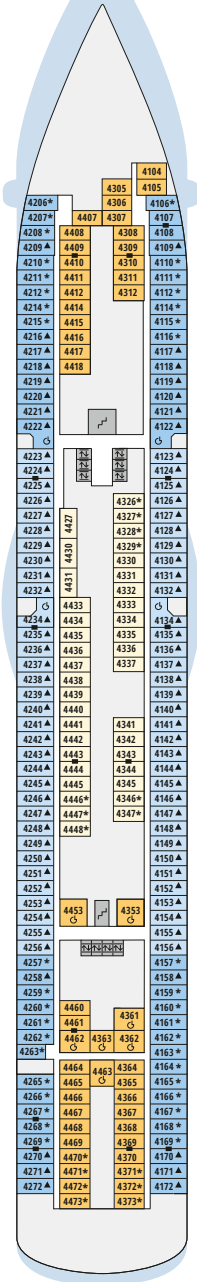

Decksgrundrisse AIDAblu, AIDamar, AIDAsol, AIDAstella

Legende

Die folgende Übersicht beginnt mit der günstigsten Kabinenkategorie (Darstellung der Kabinenummern nur beispielhaft).

- 5308** Innenkabine **IB**
- 7436** Innenkabine **IA**
- 8346** Innenkabine **IA** auf AIDamar, AIDAsol und AIDAstella
- 6226** Meerblickkabine mit eingeschränkter Sicht **CA**
- 4220** Meerblickkabine **MB**
- 4227** Meerblickkabine **MA**
- 8106** Balkonkabine **BB**
- 8125** Balkonkabine **BA**
- 12204** Panorama-Balkonkabine **BP**
- 12202** Panorama-Suite **SP**
- 8101** Junior-Suite mit Balkon **SD**
- 8176** Suite mit privatem Sonnendeck **SC**
- 7102** Premium-Suite mit privatem Sonnendeck **SB**
- 8102** Deluxe-Suite mit privatem Sonnendeck **SA**
- 12203** Panorama-Deluxe-Suite mit privatem Sonnendeck **SX**

Schiffsbereiche

- | | | | |
|--|---------------------------------------|--|-----------------|
| | Lift | | Pool |
| | Treppe | | Body & Soul |
| | Außendeck/Balkon | | Sportaußendeck |
| | Betriebsraum/Crew | | Entertainment |
| | Gänge | | Bar |
| | WC (Wickeltisch im WC des Kids Clubs) | | Restaurant |
| | Behindertenfreundliches WC | | Shop/Counter |
| | 3-Bett-Kabine | | Golf |
| | 4-Bett-Kabine | | Joggingparcours |
| | 5-Bett-Kabine | | Hospital |
| | Verbindungstür | | |
| | Behindertenfreundlich | | |
| | Balkonbrüstung Glas | | |
| | Balkonbrüstung Stahl | | |

Deck 15

Deck 14

Deck 12

Die Darstellung der Decksgrundrisse ist stark vereinfacht (Änderungen vorbehalten).

Decksgrundrisse

Deck 11

Deck 10

Deck 9

Deck 8

Deck 7

Deck 6

Deck 5

Deck 4

Deck 3