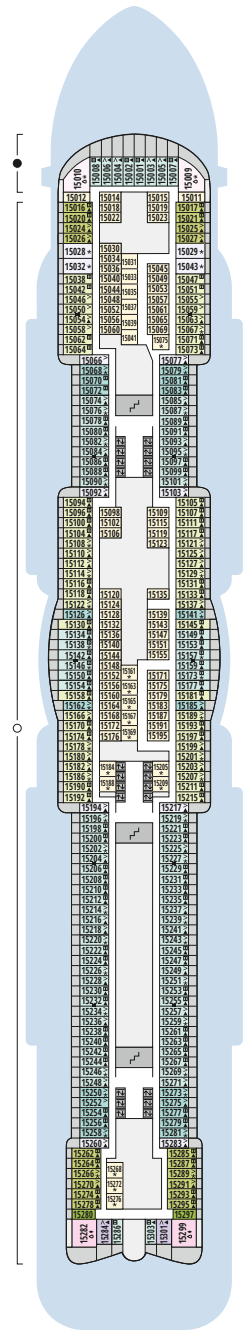

## Legende

Die folgende Übersicht beginnt mit der günstigsten Kabinenkategorie (Darstellung der Kabinennummern nur beispielhaft).

<b>10161</b> Einzelkabine Innen <b>1I</b>	<b>8030</b> Verandakabine Komfort <b>VC</b>
<b>4338</b> Innenkabine <b>IC</b>	<b>9172</b> Verandakabine Komfort <b>VB</b>
<b>9130</b> Innenkabine <b>IB</b>	<b>9318</b> Verandakabine Komfort <b>VA</b>
<b>9012</b> Innenkabine <b>IA</b>	<b>17062</b> Verandakabine Deluxe <b>DB</b>
<b>4097</b> Meerblickkabine <b>MB</b>	<b>12305</b> Verandakabine Deluxe <b>DA</b>
<b>5126</b> Meerblickkabine <b>MA</b>	<b>9218</b> Verandakabine Deluxe mit Lounge <b>DL</b>
<b>14290</b> Einzelkabine Balkon <b>1B</b>	<b>9107</b> Junior-Suite mit Lounge und Balkon <b>JB</b>
<b>5146</b> Balkonkabine <b>BC</b>	<b>8009</b> Junior-Suite mit Veranda <b>JA</b>
<b>9315</b> Balkonkabine <b>BB</b>	<b>9314</b> Suite mit priv. Sonnendeck <b>SC</b>
<b>9189</b> Balkonkabine <b>BA</b>	<b>17009</b> Premium-Suite mit priv. Sonnendeck <b>SB</b>
	<b>12306</b> Penthouse-Suite mit priv. Sonnendeck <b>SA</b>

## Schiffsbereiche

Lift	Pool/Wasserlandschaft
Treppe	Sportaußendeck
Außendeck/Balkon	Entertainment
Betriebsraum/Crew	Bar
Gänge	Restaurant
WC	Shop/Counter
Behindertenfreundliches WC mit Wickeltisch	

- ▲ 3-Bett-Kabine
- \* 4-Bett-Kabine
- ◆ 5-Bett-Kabine
- Verbindungstür
- G Behindertenfreundlich
- > Extraviel Platz
- ▣ Begehbarer Kleiderschrank
- Toilette und Dusche getrennt
- Balkonbrüstung Glas
- Balkonbrüstung Stahl

## Deck 14

- 25 Waschsalon

Deck 20

Deck 19

Deck 18

Die Darstellung der Decksgrundrisse ist stark vereinfacht (Änderungen vorbehalten).

# Decksgrundrisse

Deck 17

Deck 16

Deck 15

Deck 14

Deck 12

Deck 11