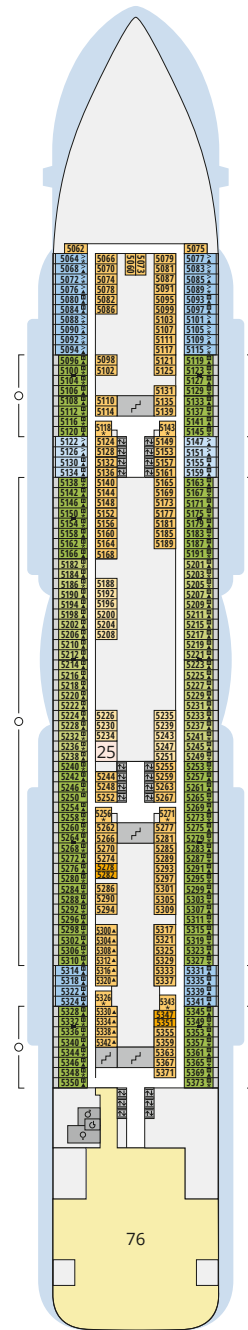

Decksgrundrisse

Deck 5