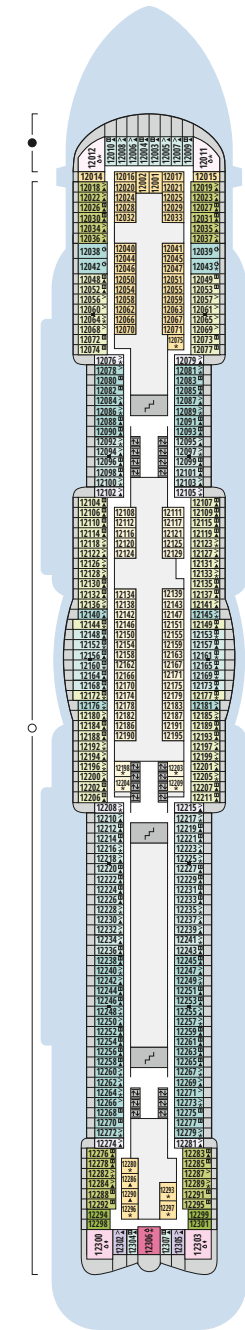

## Legende

Die folgende Übersicht beginnt mit der günstigsten Kabinenkategorie (Darstellung der Kabinennummern nur beispielhaft).

<b>10161</b> Einzelkabine Innen <b>1I</b>	<b>8030</b> Verandakabine Komfort <b>VC</b>
<b>4338</b> Innenkabine <b>IC</b>	<b>9172</b> Verandakabine Komfort <b>VB</b>
<b>9130</b> Innenkabine <b>IB</b>	<b>9318</b> Verandakabine Komfort <b>VA</b>
<b>9012</b> Innenkabine <b>IA</b>	<b>17062</b> Verandakabine Deluxe <b>DB</b>
<b>4097</b> Meerblickkabine <b>MB</b>	<b>12305</b> Verandakabine Deluxe <b>DA</b>
<b>5126</b> Meerblickkabine <b>MA</b>	<b>9218</b> Verandakabine Deluxe mit Lounge <b>DL</b>
<b>14290</b> Einzelkabine Balkon <b>1B</b>	<b>9107</b> Junior-Suite mit Lounge und Balkon <b>JB</b>
<b>5146</b> Balkonkabine <b>BC</b>	<b>8009</b> Junior-Suite mit Veranda <b>JA</b>
<b>9315</b> Balkonkabine <b>BB</b>	<b>9314</b> Suite mit priv. Sonnendeck <b>SC</b>
<b>9189</b> Balkonkabine <b>BA</b>	<b>17009</b> Premium-Suite mit priv. Sonnendeck <b>SB</b>
	<b>12306</b> Penthouse-Suite mit priv. Sonnendeck <b>SA</b>

## Schiffsbereiche

Lift	Pool/Wasserlandschaft
Treppe	Sportaußendeck
Außendeck/Balkon	Entertainment
Betriebsraum/Crew	Bar
Gänge	Restaurant
WC	Shop/Counter
Behindertenfreundliches WC mit Wickeltisch	

- ▲ 3-Bett-Kabine
- \* 4-Bett-Kabine
- ◆ 5-Bett-Kabine
- Verbindungstür
- G Behindertenfreundlich
- > Extraviel Platz
- ▣ Begehbarer Kleiderschrank
- Toilette und Dusche getrennt
- Balkonbrüstung Glas
- Balkonbrüstung Stahl

## Deck 14

- 25 Waschsalon

Deck 20

Deck 19

Deck 18

Die Darstellung der Decksgrundrisse ist stark vereinfacht (Änderungen vorbehalten).

# Decksgrundrisse

Deck 17

Deck 16

Deck 15

Deck 14

Deck 12

Deck 11