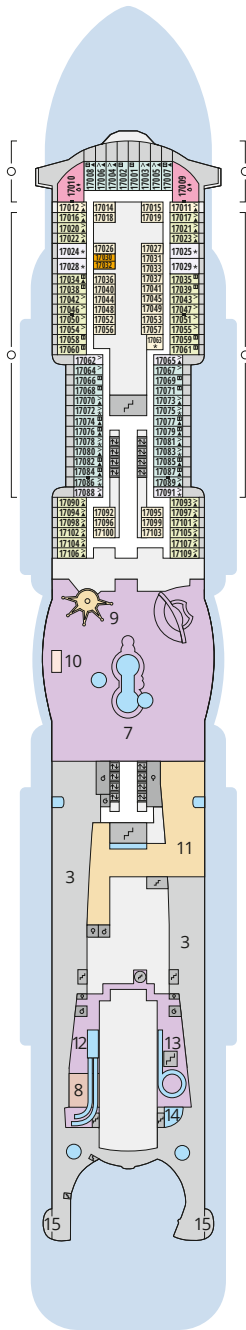

## Legende

Die folgende Übersicht beginnt mit der günstigsten Kabinenkategorie (Darstellung der Kabinennummern nur beispielhaft).

<b>10161</b> Einzelkabine Innen <b>1I</b>	<b>8030</b> Verandakabine Komfort <b>VC</b>
<b>4338</b> Innenkabine <b>IC</b>	<b>9172</b> Verandakabine Komfort <b>VB</b>
<b>9130</b> Innenkabine <b>IB</b>	<b>9318</b> Verandakabine Komfort <b>VA</b>
<b>9012</b> Innenkabine <b>IA</b>	<b>17062</b> Verandakabine Deluxe <b>DB</b>
<b>4097</b> Meerblickkabine <b>MB</b>	<b>12305</b> Verandakabine Deluxe <b>DA</b>
<b>5126</b> Meerblickkabine <b>MA</b>	<b>9218</b> Verandakabine Deluxe mit Lounge <b>DL</b>
<b>14290</b> Einzelkabine Balkon <b>1B</b>	<b>9107</b> Junior-Suite mit Lounge und Balkon <b>JB</b>
<b>5146</b> Balkonkabine <b>BC</b>	<b>8009</b> Junior-Suite mit Veranda <b>JA</b>
<b>9315</b> Balkonkabine <b>BB</b>	<b>9314</b> Suite mit priv. Sonnendeck <b>SC</b>
<b>9189</b> Balkonkabine <b>BA</b>	<b>17009</b> Premium-Suite mit priv. Sonnendeck <b>SB</b>
	<b>12306</b> Penthouse-Suite mit priv. Sonnendeck <b>SA</b>

## Schiffsbereiche

Lift	Pool/Wasserlandschaft
Treppe	Sportaußendeck
Außendeck/Balkon	Entertainment
Betriebsraum/Crew	Bar
Gänge	Restaurant
WC	Shop/Counter
Behindertenfreundliches WC mit Wickeltisch	

- ▲ 3-Bett-Kabine
- \* 4-Bett-Kabine
- ◆ 5-Bett-Kabine
- Verbindungstür
- G Behindertenfreundlich
- > Extraviel Platz
- ▣ Begehbarer Kleiderschrank
- Toilette und Dusche getrennt
- Balkonbrüstung Glas
- Balkonbrüstung Stahl

## Deck 14

- 25 Waschsalon

Deck 20

Deck 19

Deck 18

Die Darstellung der Decksgrundrisse ist stark vereinfacht (Änderungen vorbehalten).

# Decksgrundrisse

Deck 17

Deck 16

Deck 15

Deck 14

Deck 12

Deck 11