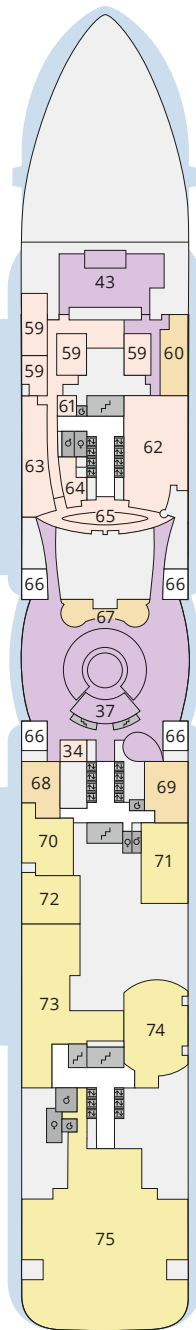

Decksgrundrisse

Deck 6