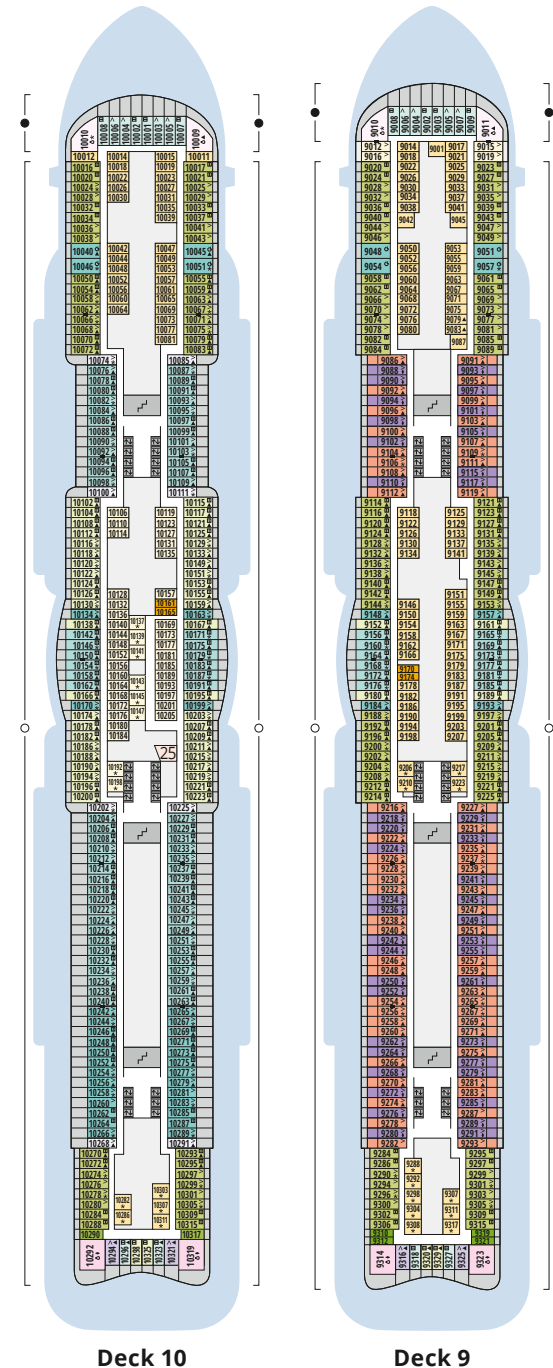

Deck 3

- 66 Gangway
- 77 Activity Station
- 78 Hospital

Deck 10

Deck 9

Die Darstellung der Decksgrundrisse ist stark vereinfacht (Änderungen vorbehalten).