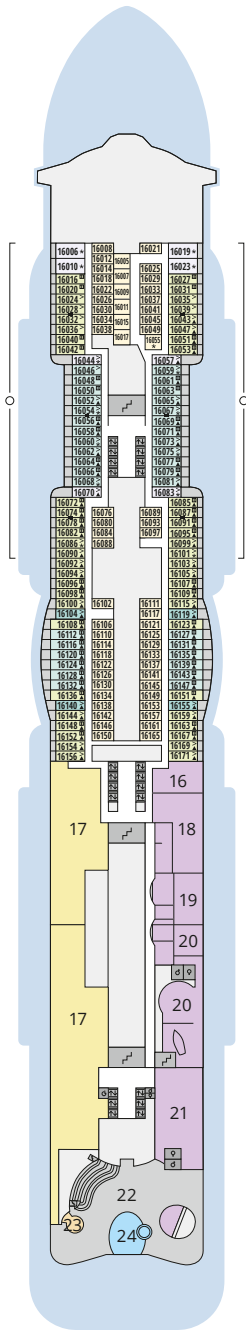

## Legende

Die folgende Übersicht beginnt mit der günstigsten Kabinenkategorie (Darstellung der Kabinennummern nur beispielhaft).

<b>10161</b> Einzelkabine Innen <b>1I</b>	<b>8030</b> Verandakabine Komfort <b>VC</b>
<b>4338</b> Innenkabine <b>IC</b>	<b>9172</b> Verandakabine Komfort <b>VB</b>
<b>9130</b> Innenkabine <b>IB</b>	<b>9318</b> Verandakabine Komfort <b>VA</b>
<b>9012</b> Innenkabine <b>IA</b>	<b>17062</b> Verandakabine Deluxe <b>DB</b>
<b>4097</b> Meerblickkabine <b>MB</b>	<b>12305</b> Verandakabine Deluxe <b>DA</b>
<b>5126</b> Meerblickkabine <b>MA</b>	<b>9218</b> Verandakabine Deluxe mit Lounge <b>DL</b>
<b>14290</b> Einzelkabine Balkon <b>1B</b>	<b>9107</b> Junior-Suite mit Lounge und Balkon <b>JB</b>
<b>5146</b> Balkonkabine <b>BC</b>	<b>8009</b> Junior-Suite mit Veranda <b>JA</b>
<b>9315</b> Balkonkabine <b>BB</b>	<b>9314</b> Suite mit priv. Sonnendeck <b>SC</b>
<b>9189</b> Balkonkabine <b>BA</b>	<b>17009</b> Premium-Suite mit priv. Sonnendeck <b>SB</b>
	<b>12306</b> Penthouse-Suite mit priv. Sonnendeck <b>SA</b>

## Schiffsbereiche

Lift	Pool/Wasserlandschaft
Treppe	Sportaußendeck
Außendeck/Balkon	Entertainment
Betriebsraum/Crew	Bar
Gänge	Restaurant
WC	Shop/Counter
Behindertenfreundliches WC mit Wickeltisch	

- ▲ 3-Bett-Kabine
- \* 4-Bett-Kabine
- ◆ 5-Bett-Kabine
- Verbindungstür
- G Behindertenfreundlich
- > Extraviel Platz
- ▣ Begehbarer Kleiderschrank
- Toilette und Dusche getrennt
- Balkonbrüstung Glas
- Balkonbrüstung Stahl

## Deck 14

- 25 Waschsalon

Deck 20

Deck 19

Deck 18

Die Darstellung der Decksgrundrisse ist stark vereinfacht (Änderungen vorbehalten).

# Decksgrundrisse

Deck 17

Deck 16

Deck 15

Deck 14

Deck 12

Deck 11