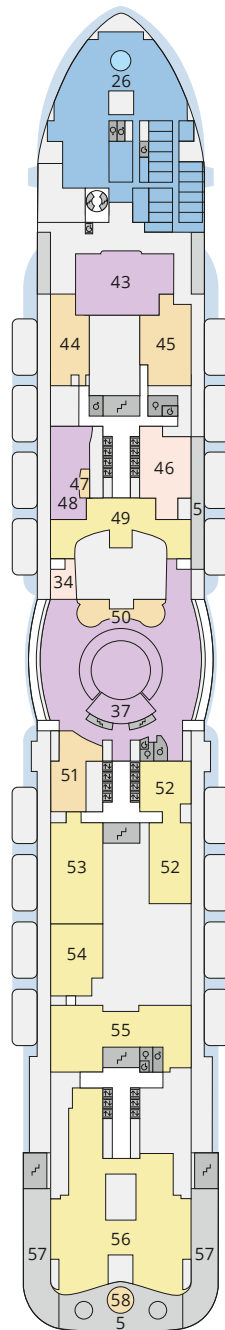

Decksgrundrisse

Deck 7