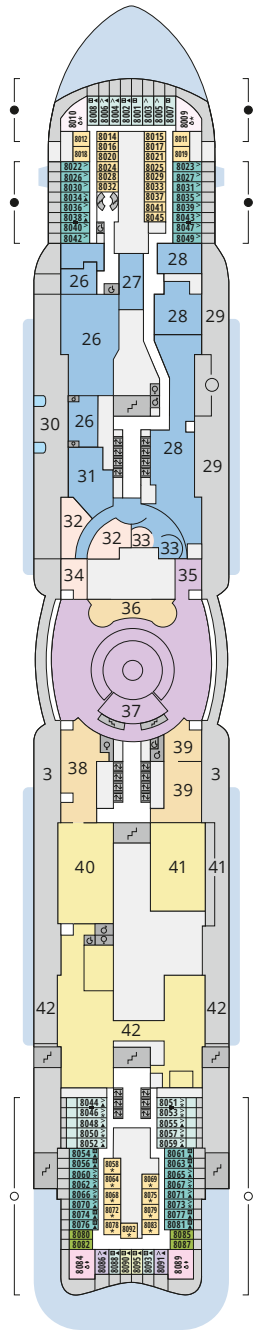

Decksgrundrisse

Deck 8