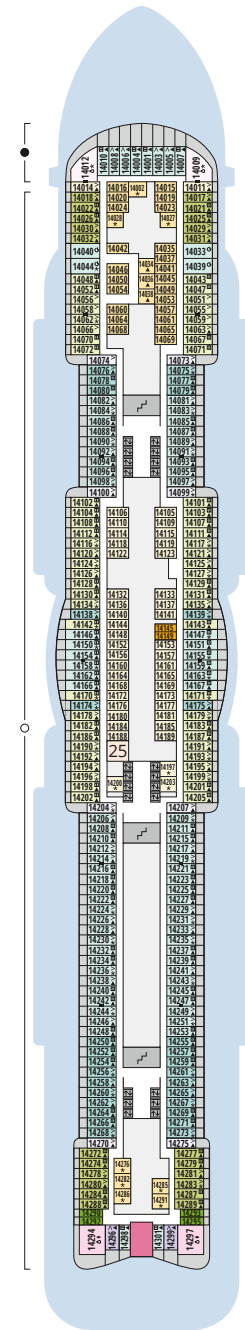

## Legende

Die folgende Übersicht beginnt mit der günstigsten Kabinenkategorie (Darstellung der Kabinennummern nur beispielhaft).

<b>10161</b> Einzelkabine Innen <b>1I</b>	<b>8030</b> Verandakabine Komfort <b>VC</b>
<b>4338</b> Innenkabine <b>IC</b>	<b>9172</b> Verandakabine Komfort <b>VB</b>
<b>9130</b> Innenkabine <b>IB</b>	<b>9318</b> Verandakabine Komfort <b>VA</b>
<b>9012</b> Innenkabine <b>IA</b>	<b>17062</b> Verandakabine Deluxe <b>DB</b>
<b>4097</b> Meerblickkabine <b>MB</b>	<b>12305</b> Verandakabine Deluxe <b>DA</b>
<b>5126</b> Meerblickkabine <b>MA</b>	<b>9218</b> Verandakabine Deluxe mit Lounge <b>DL</b>
<b>14290</b> Einzelkabine Balkon <b>1B</b>	<b>9107</b> Junior-Suite mit Lounge und Balkon <b>JB</b>
<b>5146</b> Balkonkabine <b>BC</b>	<b>8009</b> Junior-Suite mit Veranda <b>JA</b>
<b>9315</b> Balkonkabine <b>BB</b>	<b>9314</b> Suite mit priv. Sonnendeck <b>SC</b>
<b>9189</b> Balkonkabine <b>BA</b>	<b>17009</b> Premium-Suite mit priv. Sonnendeck <b>SB</b>
	<b>12306</b> Penthouse-Suite mit priv. Sonnendeck <b>SA</b>

## Schiffsbereiche

Lift	Pool/Wasserlandschaft
Treppe	Sportaußendeck
Außendeck/Balkon	Entertainment
Betriebsraum/Crew	Bar
Gänge	Restaurant
WC	Shop/Counter
Behindertenfreundliches WC mit Wickeltisch	

- ▲ 3-Bett-Kabine
- \* 4-Bett-Kabine
- ◆ 5-Bett-Kabine
- Verbindungstür
- G Behindertenfreundlich
- > Extraviel Platz
- ▣ Begehbarer Kleiderschrank
- Toilette und Dusche getrennt
- Balkonbrüstung Glas
- Balkonbrüstung Stahl

## Deck 14

- 25 Waschsalon

Deck 20

Deck 19

Deck 18

Die Darstellung der Decksgrundrisse ist stark vereinfacht (Änderungen vorbehalten).

# Decksgrundrisse

Deck 17

Deck 16

Deck 15

Deck 14

Deck 12

Deck 11