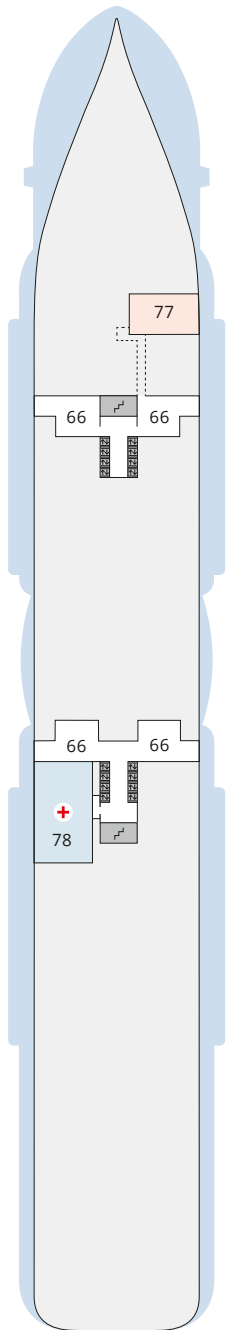

Decksgrundrisse

Deck 3