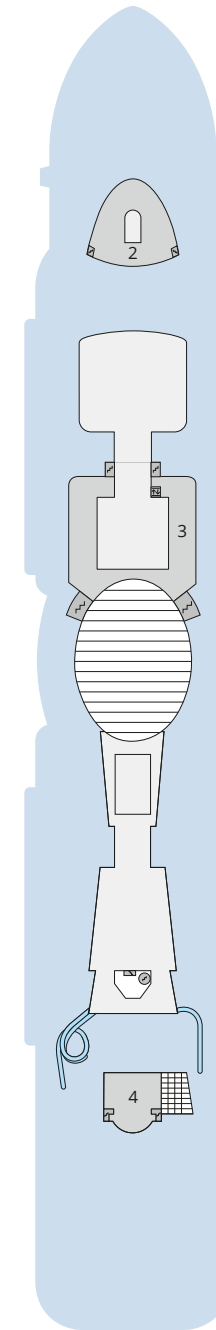

## Legende

Die folgende Übersicht beginnt mit der günstigsten Kabinenkategorie (Darstellung der Kabinennummern nur beispielhaft).

<b>10161</b> Einzelkabine Innen <b>1I</b>	<b>8030</b> Verandakabine Komfort <b>VC</b>
<b>4338</b> Innenkabine <b>IC</b>	<b>9172</b> Verandakabine Komfort <b>VB</b>
<b>9130</b> Innenkabine <b>IB</b>	<b>9318</b> Verandakabine Komfort <b>VA</b>
<b>9012</b> Innenkabine <b>IA</b>	<b>17062</b> Verandakabine Deluxe <b>DB</b>
<b>4097</b> Meerblickkabine <b>MB</b>	<b>12305</b> Verandakabine Deluxe <b>DA</b>
<b>5126</b> Meerblickkabine <b>MA</b>	<b>9218</b> Verandakabine Deluxe mit Lounge <b>DL</b>
<b>14290</b> Einzelkabine Balkon <b>1B</b>	<b>9107</b> Junior-Suite mit Lounge und Balkon <b>JB</b>
<b>5146</b> Balkonkabine <b>BC</b>	<b>8009</b> Junior-Suite mit Veranda <b>JA</b>
<b>9315</b> Balkonkabine <b>BB</b>	<b>9314</b> Suite mit priv. Sonnendeck <b>SC</b>
<b>9189</b> Balkonkabine <b>BA</b>	<b>17009</b> Premium-Suite mit priv. Sonnendeck <b>SB</b>
	<b>12306</b> Penthouse-Suite mit priv. Sonnendeck <b>SA</b>

## Schiffsbereiche

Lift	Pool/Wasserlandschaft
Treppe	Sportaußendeck
Außendeck/Balkon	Entertainment
Betriebsraum/Crew	Bar
Gänge	Restaurant
WC	Shop/Counter
Behindertenfreundliches WC mit Wickeltisch	

- ▲ 3-Bett-Kabine
- \* 4-Bett-Kabine
- ◆ 5-Bett-Kabine
- Verbindungstür
- G Behindertenfreundlich
- > Extraviel Platz
- ▣ Begehbarer Kleiderschrank
- Toilette und Dusche getrennt
- Balkonbrüstung Glas
- Balkonbrüstung Stahl

## Deck 20

- 1 Start Racer und Water Slide (Zugang über Deck 17)

## Deck 14

- 25 Waschsalon

Deck 20

Deck 19

Deck 18

Die Darstellung der Decksgrundrisse ist stark vereinfacht (Änderungen vorbehalten).