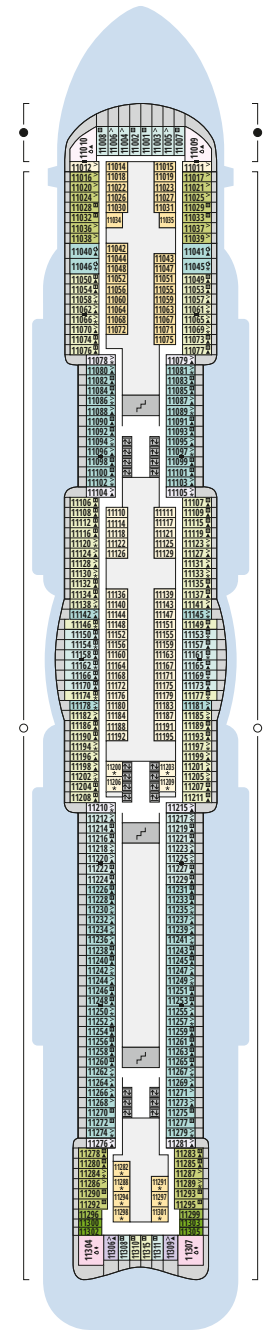

## Legende

Die folgende Übersicht beginnt mit der günstigsten Kabinenkategorie (Darstellung der Kabinennummern nur beispielhaft).

<b>10161</b> Einzelkabine Innen <b>1I</b>	<b>8030</b> Verandakabine Komfort <b>VC</b>
<b>4338</b> Innenkabine <b>IC</b>	<b>9172</b> Verandakabine Komfort <b>VB</b>
<b>9130</b> Innenkabine <b>IB</b>	<b>9318</b> Verandakabine Komfort <b>VA</b>
<b>9012</b> Innenkabine <b>IA</b>	<b>17062</b> Verandakabine Deluxe <b>DB</b>
<b>4097</b> Meerblickkabine <b>MB</b>	<b>12305</b> Verandakabine Deluxe <b>DA</b>
<b>5126</b> Meerblickkabine <b>MA</b>	<b>9218</b> Verandakabine Deluxe mit Lounge <b>DL</b>
<b>14290</b> Einzelkabine Balkon <b>1B</b>	<b>9107</b> Junior-Suite mit Lounge und Balkon <b>JB</b>
<b>5146</b> Balkonkabine <b>BC</b>	<b>8009</b> Junior-Suite mit Veranda <b>JA</b>
<b>9315</b> Balkonkabine <b>BB</b>	<b>9314</b> Suite mit priv. Sonnendeck <b>SC</b>
<b>9189</b> Balkonkabine <b>BA</b>	<b>17009</b> Premium-Suite mit priv. Sonnendeck <b>SB</b>
	<b>12306</b> Penthouse-Suite mit priv. Sonnendeck <b>SA</b>

## Schiffsbereiche

Lift	Pool/Wasserlandschaft
Treppe	Sportaußendeck
Außendeck/Balkon	Entertainment
Betriebsraum/Crew	Bar
Gänge	Restaurant
WC	Shop/Counter
Behindertenfreundliches WC mit Wickeltisch	

- ▲ 3-Bett-Kabine
- \* 4-Bett-Kabine
- ◆ 5-Bett-Kabine
- Verbindungstür
- G Behindertenfreundlich
- > Extraviel Platz
- ▣ Begehbarer Kleiderschrank
- Toilette und Dusche getrennt
- Balkonbrüstung Glas
- Balkonbrüstung Stahl

## Deck 14

- 25 Waschsalon

Deck 20

Deck 19

Deck 18

Die Darstellung der Decksgrundrisse ist stark vereinfacht (Änderungen vorbehalten).

# Decksgrundrisse

Deck 17

Deck 16

Deck 15

Deck 14

Deck 12

Deck 11