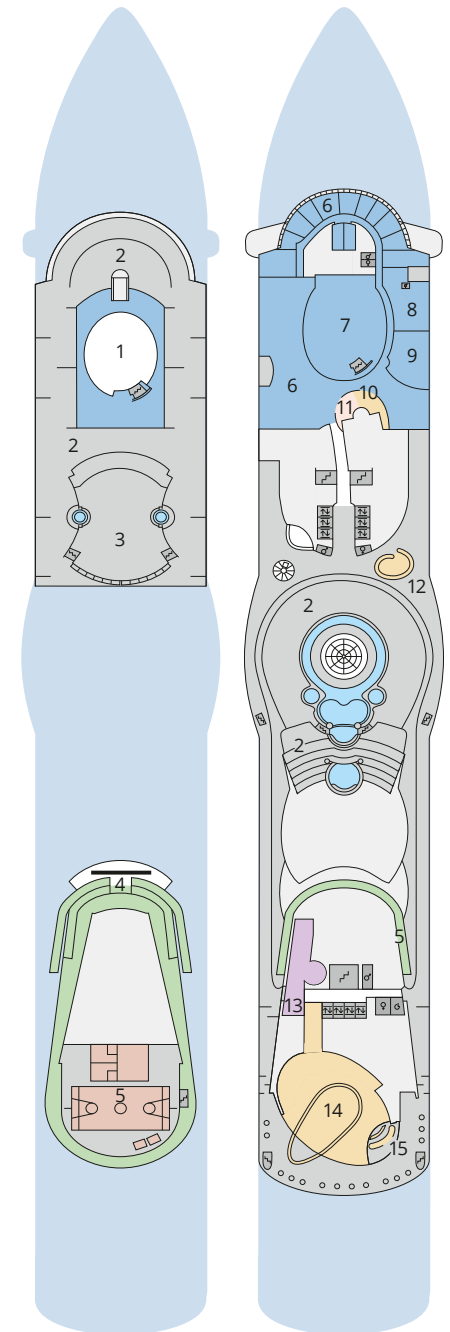

Schiffsbereiche

- | | | | |
|--|---------------------------------------|--|-----------------|
| | Lift | | Pool |
| | Treppe | | Body & Soul |
| | Außendeck/Balkon | | Sportaußendeck |
| | Betriebsraum/Crew | | Entertainment |
| | Gänge | | Bar |
| | WC (Wickeltisch im WC des Kids Clubs) | | Restaurant |
| | Behindertenfreundliches WC | | Shop/Counter |
| | | | Joggingparcours |
| | | | Hospital |

Deck 9

- 21 Theatrium
- 33 Ausflug Counter
- 35 Fernwehexperten
- 41 TV-Studio
- 42 Bella Bar/ Diva Bar/ Luna Bar
- 43 Kunstgalerie
- 44 Sushi Bar
- 45 AIDA Shoppingwelt
- 46 Markt Restaurant

Deck 7

- 47 Waschsalon

Deck 5

- 33 Ausflug Counter
- 48 Internetstation und Service Bordkonto
- 49 Rezeption
- 50 Kids Club

Deck 3

- 51 Activity Station
- 52 Gangway / Tenderpforten
- 53 Pier 3 Bar
- 54 Hospital

* AIDAbella:
Ausschnitt Deck 10

Die Darstellung der Decksgrundrisse ist stark vereinfacht (Änderungen vorbehalten).

Deck 14

Deck 12

Decksgrundrisse