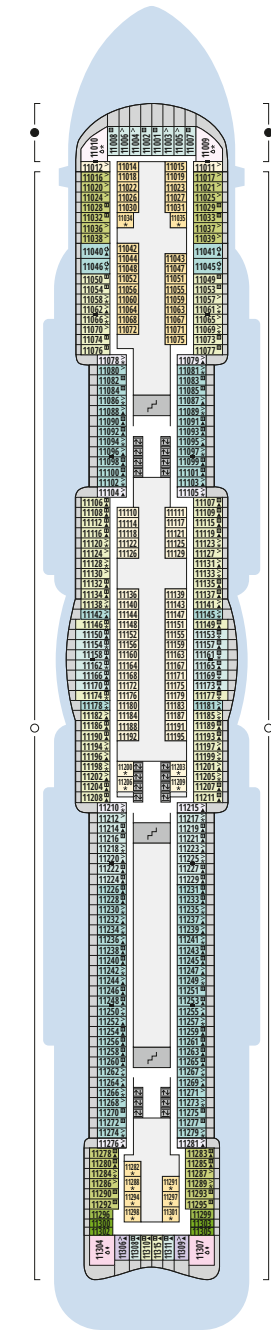

Decksgrundrisse AIDAnova

Legende

Die folgende Übersicht beginnt mit der günstigsten Kabinenkategorie (Darstellung der Kabinennummern nur beispielhaft).

10161 Einzelkabine Innen 1I	8030 Verandakabine Komfort VC
4338 Innenkabine IC	9172 Verandakabine Komfort VB
9130 Innenkabine IB	9318 Verandakabine Komfort VA
9012 Innenkabine IA	17062 Verandakabine Deluxe DB
4097 Meerblickkabine MB	12305 Verandakabine Deluxe DA
5126 Meerblickkabine MA	9216 Verandakabine Deluxe mit Lounge DL
14290 Einzelkabine Balkon 1B	9107 Junior-Suite mit Lounge und Balkon JB
5324 Balkonkabine BC	8009 Junior-Suite mit Veranda JA
9315 Balkonkabine BB	9314 Suite mit priv. Sonnendeck SC
9189 Balkonkabine BA	17009 Premium-Suite mit priv. Sonnendeck SB
	12306 Penthouse-Suite mit priv. Sonnendeck SA

Deck 20

- 1 Start Racer und Water Slide (Zugang über Deck 17)

Deck 19

- 2 FKK-Bereich

Deck 18

- 3 Außendeck/ Sonnendeck
- 4 Außendeck/ Raucherbereich
- 5 Pool Bar
- 6 AIDA Lounge (Zugang über Deck 17)
- 7 Sportaußendeck
- 8 Klettergarten

Deck 14

- 20 Waschsalon

Deck 20

Deck 19

Deck 18

Die Darstellung der Decksgrundrisse ist stark vereinfacht (Änderungen vorbehalten).

Decksgrundrisse

Deck 17

Deck 16

Deck 15

Deck 14

Deck 12

Deck 11

Decksgrundrisse AIDAnova

Legende

Die folgende Übersicht beginnt mit der günstigsten Kabinenkategorie (Darstellung der Kabinennummern nur beispielhaft).