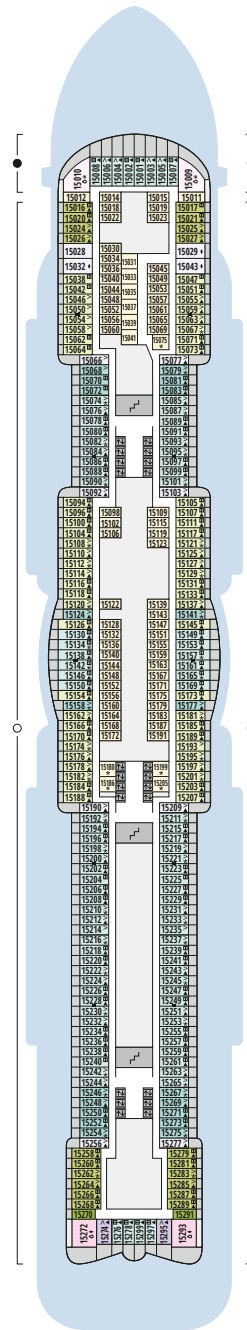

Decksgrundrisse AIDAnova

Legende

Die folgende Übersicht beginnt mit der günstigsten Kabinenkategorie (Darstellung der Kabinennummern nur beispielhaft).

10161 Einzelkabine Innen 1I	8030 Verandakabine Komfort VC
4338 Innenkabine IC	9172 Verandakabine Komfort VB
9130 Innenkabine IB	9318 Verandakabine Komfort VA
9012 Innenkabine IA	17062 Verandakabine Deluxe DB
4097 Meerblickkabine MB	12305 Verandakabine Deluxe DA
5126 Meerblickkabine MA	9216 Verandakabine Deluxe mit Lounge DL
14290 Einzelkabine Balkon 1B	9107 Junior-Suite mit Lounge und Balkon JB
5324 Balkonkabine BC	8009 Junior-Suite mit Veranda JA
9315 Balkonkabine BB	9314 Suite mit priv. Sonnendeck SC
9189 Balkonkabine BA	17009 Premium-Suite mit priv. Sonnendeck SB
	12306 Penthouse-Suite mit priv. Sonnendeck SA

Deck 20

- 1 Start Racer und Water Slide (Zugang über Deck 17)

Deck 19

- 2 FKK-Bereich

Deck 18

- 3 Außendeck/ Sonnendeck
- 4 Außendeck/ Raucherbereich
- 5 Pool Bar
- 6 AIDA Lounge (Zugang über Deck 17)
- 7 Sportaußendeck
- 8 Klettergarten

Deck 14

- 20 Waschsalon

Deck 20

Deck 19

Deck 18

Die Darstellung der Decksgrundrisse ist stark vereinfacht (Änderungen vorbehalten).

Decksgrundrisse

Deck 17

Deck 16

Deck 15

Deck 14

Deck 12

Deck 11

Decksgrundrisse AIDAnova

Legende

Die folgende Übersicht beginnt mit der günstigsten Kabinenkategorie (Darstellung der Kabinennummern nur beispielhaft).