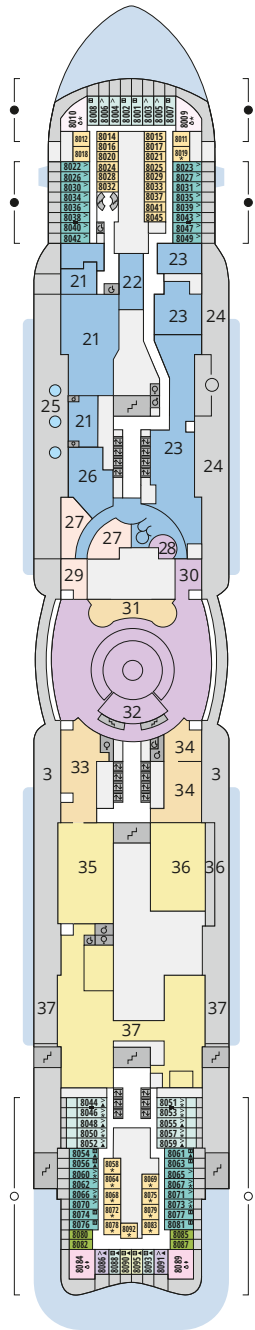

Decksgrundrisse

Deck 8