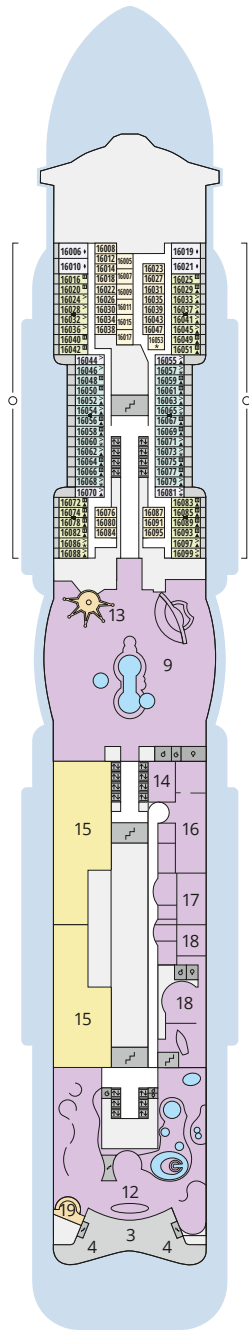

Decksgrundrisse AIDAnova

Legende

Die folgende Übersicht beginnt mit der günstigsten Kabinenkategorie (Darstellung der Kabinennummern nur beispielhaft).

10161 Einzelkabine Innen 1I	8030 Verandakabine Komfort VC
4338 Innenkabine IC	9172 Verandakabine Komfort VB
9130 Innenkabine IB	9318 Verandakabine Komfort VA
9012 Innenkabine IA	17062 Verandakabine Deluxe DB
4097 Meerblickkabine MB	12305 Verandakabine Deluxe DA
5126 Meerblickkabine MA	9216 Verandakabine Deluxe mit Lounge DL
14290 Einzelkabine Balkon 1B	9107 Junior-Suite mit Lounge und Balkon JB
5324 Balkonkabine BC	8009 Junior-Suite mit Veranda JA
9315 Balkonkabine BB	9314 Suite mit priv. Sonnendeck SC
9189 Balkonkabine BA	17009 Premium-Suite mit priv. Sonnendeck SB
	12306 Penthouse-Suite mit priv. Sonnendeck SA

Deck 20

- 1 Start Racer und Water Slide (Zugang über Deck 17)

Deck 19

- 2 FKK-Bereich

Deck 18

- 3 Außendeck/ Sonnendeck
- 4 Außendeck/ Raucherbereich
- 5 Pool Bar
- 6 AIDA Lounge (Zugang über Deck 17)
- 7 Sportaußendeck
- 8 Klettergarten

Deck 14

- 20 Waschsalon

Deck 20

Deck 19

Deck 18

Die Darstellung der Decksgrundrisse ist stark vereinfacht (Änderungen vorbehalten).

Decksgrundrisse

Deck 17

Deck 16

Deck 15

Deck 14

Deck 12

Deck 11

Decksgrundrisse AIDAnova

Legende

Die folgende Übersicht beginnt mit der günstigsten Kabinenkategorie (Darstellung der Kabinennummern nur beispielhaft).