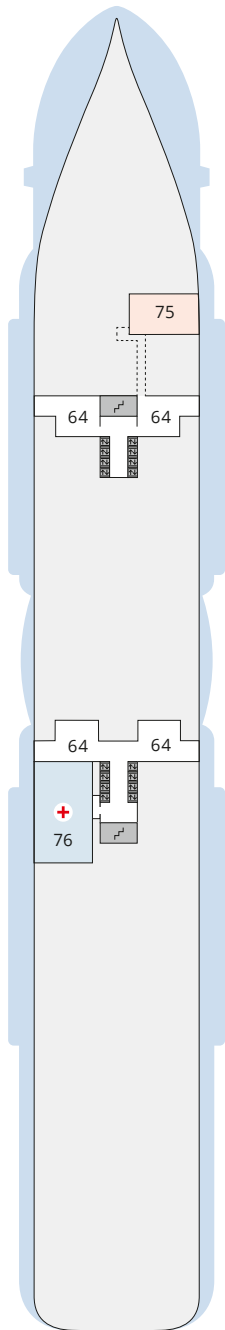

Decksgrundrisse

Deck 3