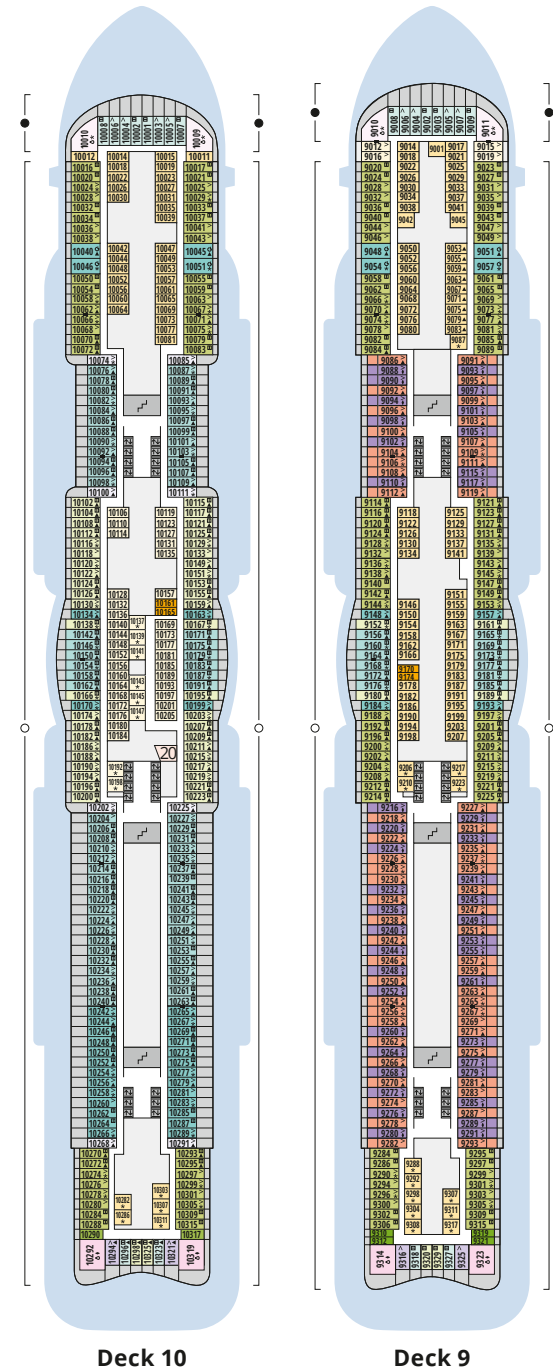

Schiffsbereiche

Lift	Pool/Wasserlandschaft
Treppe	Sportaußendeck
Außendeck/Balkon	Entertainment
Betriebsraum/Crew	Bar
Gänge	Restaurant
WC	Shop/Counter
Behindertenfreundliches WC mit Wickeltisch	

- ▲ 3-Bett-Kabine
- * 4-Bett-Kabine
- ◆ 5-Bett-Kabine
- Verbindungstür
- G Behindertenfreundlich
- > Extraviel Platz
- ▣ Begehbarer Kleiderschrank
- Toilette und Dusche getrennt
- Balkonbrüstung Glas
- Balkonbrüstung Stahl

Deck 6

- 32 Theatrium
- 39 Studio X
- 46 Fernwehexperten Cruise & Tours
- 57 Art Gallery – Fotos, Kunst & mehr
- 58 Art Bar
- 59 Fotostudio
- 60 AIDA Shoppingwelt
- 61 Juwelier & Accessoires
- 62 Kiosk
- 63 Rezeption
- 64 Gangway
- 65 Nova Bar
- 66 Tokyo Bar
- 67 Rossini Bar
- 68 Sushi House
- 69 Rossini Restaurant
- 70 Teppanyaki Asia Grill
- 71 East Restaurant
- 72 Time Machine Restaurant
- 73 Bella Donna Restaurant

Deck 5

- 20 Waschsalon
- 74 Markt Restaurant

Deck 3

- 64 Gangway
- 75 Activity Station
- 76 Hospital

Deck 10

Deck 9

Die Darstellung der Decksgrundrisse ist stark vereinfacht (Änderungen vorbehalten).

Decksgrundrisse

Deck 8

Deck 7

Deck 6

Deck 5

Deck 4

Deck 3