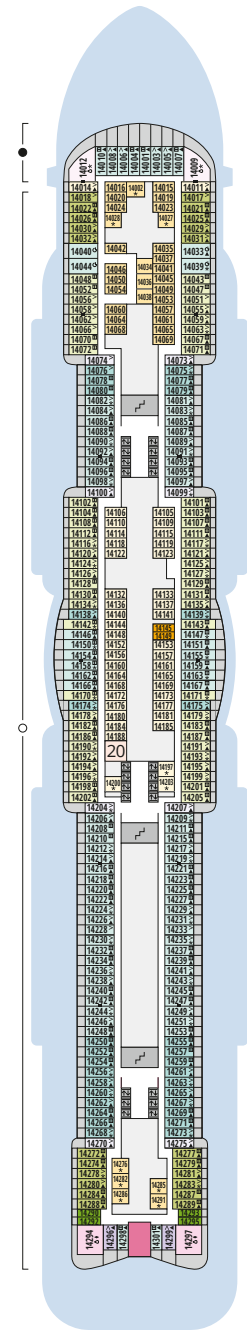

Decksgrundrisse AIDAnova

Legende

Die folgende Übersicht beginnt mit der günstigsten Kabinenkategorie (Darstellung der Kabinennummern nur beispielhaft).

10161 Einzelkabine Innen 1I	8030 Verandakabine Komfort VC
4338 Innenkabine IC	9172 Verandakabine Komfort VB
9130 Innenkabine IB	9318 Verandakabine Komfort VA
9012 Innenkabine IA	17062 Verandakabine Deluxe DB
4097 Meerblickkabine MB	12305 Verandakabine Deluxe DA
5126 Meerblickkabine MA	9216 Verandakabine Deluxe mit Lounge DL
14290 Einzelkabine Balkon 1B	9107 Junior-Suite mit Lounge und Balkon JB
5324 Balkonkabine BC	8009 Junior-Suite mit Veranda JA
9315 Balkonkabine BB	9314 Suite mit priv. Sonnendeck SC
9189 Balkonkabine BA	17009 Premium-Suite mit priv. Sonnendeck SB
	12306 Penthouse-Suite mit priv. Sonnendeck SA

Deck 20

- 1 Start Racer und Water Slide (Zugang über Deck 17)

Deck 19

- 2 FKK-Bereich

Deck 18

- 3 Außendeck/ Sonnendeck
- 4 Außendeck/ Raucherbereich
- 5 Pool Bar
- 6 AIDA Lounge (Zugang über Deck 17)
- 7 Sportaußendeck
- 8 Klettergarten

Deck 14

- 20 Waschsalon

Deck 20

Deck 19

Deck 18

Die Darstellung der Decksgrundrisse ist stark vereinfacht (Änderungen vorbehalten).

Decksgrundrisse

Deck 17

Deck 16

Deck 15

Deck 14

Deck 12

Deck 11

Decksgrundrisse AIDAnova

Legende

Die folgende Übersicht beginnt mit der günstigsten Kabinenkategorie (Darstellung der Kabinennummern nur beispielhaft).