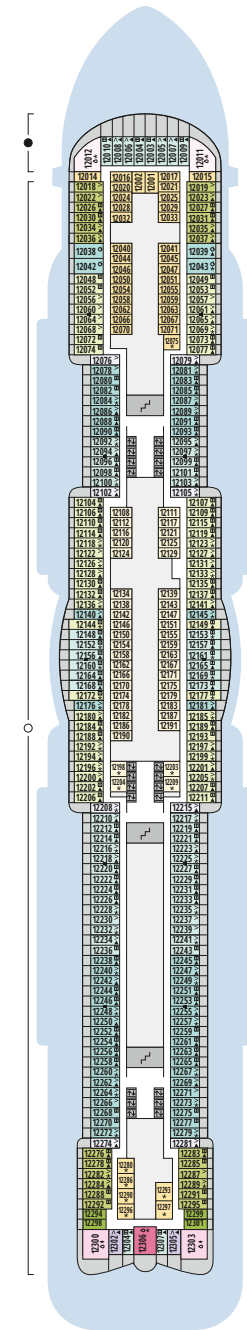

Decksgrundrisse AIDAnova

Legende

Die folgende Übersicht beginnt mit der günstigsten Kabinenkategorie (Darstellung der Kabinennummern nur beispielhaft).

10161 Einzelkabine Innen 1I	8030 Verandakabine Komfort VC
4338 Innenkabine IC	9172 Verandakabine Komfort VB
9130 Innenkabine IB	9318 Verandakabine Komfort VA
9012 Innenkabine IA	17062 Verandakabine Deluxe DB
4097 Meerblickkabine MB	12305 Verandakabine Deluxe DA
5126 Meerblickkabine MA	9216 Verandakabine Deluxe mit Lounge DL
14290 Einzelkabine Balkon 1B	9107 Junior-Suite mit Lounge und Balkon JB
5324 Balkonkabine BC	8009 Junior-Suite mit Veranda JA
9315 Balkonkabine BB	9314 Suite mit priv. Sonnendeck SC
9189 Balkonkabine BA	17009 Premium-Suite mit priv. Sonnendeck SB
	12306 Penthouse-Suite mit priv. Sonnendeck SA

Deck 20

- 1 Start Racer und Water Slide (Zugang über Deck 17)

Deck 19

- 2 FKK-Bereich

Deck 18

- 3 Außendeck/ Sonnendeck
- 4 Außendeck/ Raucherbereich
- 5 Pool Bar
- 6 AIDA Lounge (Zugang über Deck 17)
- 7 Sportaußendeck
- 8 Klettergarten

Deck 14

- 20 Waschsalon

Deck 20

Deck 19

Deck 18

Die Darstellung der Decksgrundrisse ist stark vereinfacht (Änderungen vorbehalten).

Decksgrundrisse

Deck 17

Deck 16

Deck 15

Deck 14

Deck 12

Deck 11

Decksgrundrisse AIDAnova

Legende

Die folgende Übersicht beginnt mit der günstigsten Kabinenkategorie (Darstellung der Kabinennummern nur beispielhaft).