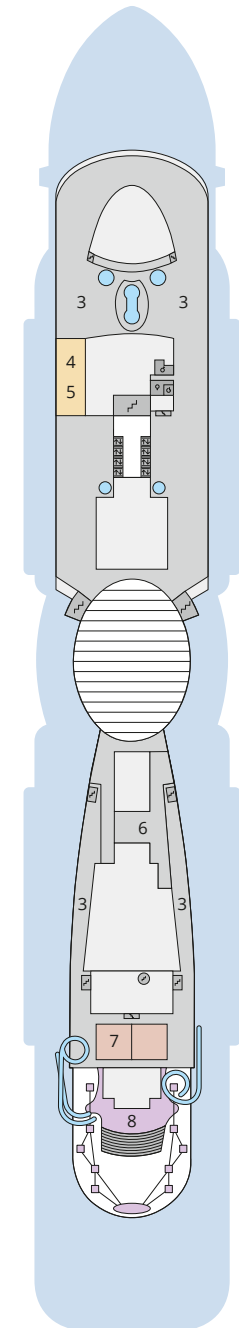

Decksgrundrisse AIDAnova

Legende

Die folgende Übersicht beginnt mit der günstigsten Kabinenkategorie (Darstellung der Kabinennummern nur beispielhaft).

10161 Einzelkabine Innen 1I	8030 Verandakabine Komfort VC
4338 Innenkabine IC	9172 Verandakabine Komfort VB
9130 Innenkabine IB	9318 Verandakabine Komfort VA
9012 Innenkabine IA	17062 Verandakabine Deluxe DB
4097 Meerblickkabine MB	12305 Verandakabine Deluxe DA
5126 Meerblickkabine MA	9216 Verandakabine Deluxe mit Lounge DL
14290 Einzelkabine Balkon 1B	9107 Junior-Suite mit Lounge und Balkon JB
5324 Balkonkabine BC	8009 Junior-Suite mit Veranda JA
9315 Balkonkabine BB	9314 Suite mit priv. Sonnendeck SC
9189 Balkonkabine BA	17009 Premium-Suite mit priv. Sonnendeck SB
	12306 Penthouse-Suite mit priv. Sonnendeck SA

Deck 20

- 1 Start Racer und Water Slide (Zugang über Deck 17)

Deck 19

- 2 FKK-Bereich

Deck 18

- 3 Außendeck/ Sonnendeck
- 4 Außendeck/ Raucherbereich
- 5 Pool Bar
- 6 AIDA Lounge (Zugang über Deck 17)
- 7 Sportaußendeck
- 8 Klettergarten

Deck 14

- 20 Waschsalon

Deck 20

Deck 19

Deck 18

Die Darstellung der Decksgrundrisse ist stark vereinfacht (Änderungen vorbehalten).

Decksgrundrisse

Deck 17

Deck 16

Deck 15

Deck 14

Deck 12

Deck 11

Decksgrundrisse AIDAnova

Legende

Die folgende Übersicht beginnt mit der günstigsten Kabinenkategorie (Darstellung der Kabinennummern nur beispielhaft).