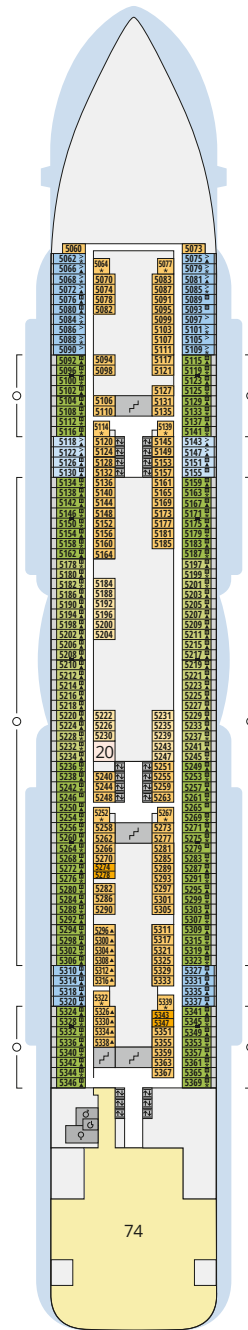

Decksgrundrisse

Deck 5