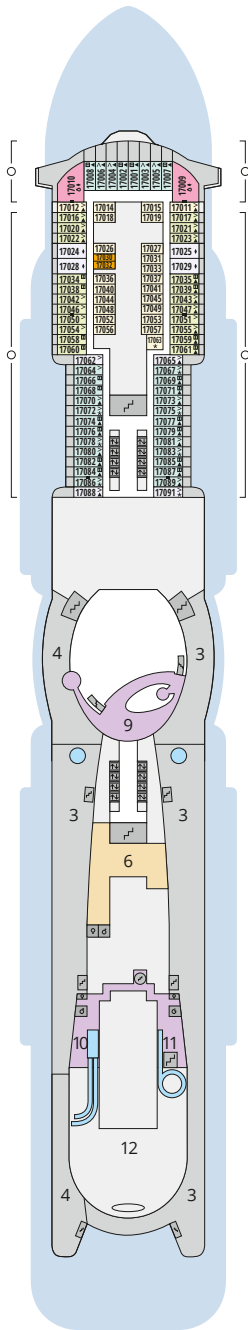

Decksgrundrisse AIDAnova

Legende

Die folgende Übersicht beginnt mit der günstigsten Kabinenkategorie (Darstellung der Kabinennummern nur beispielhaft).

10161 Einzelkabine Innen 1I	8030 Verandakabine Komfort VC
4338 Innenkabine IC	9172 Verandakabine Komfort VB
9130 Innenkabine IB	9318 Verandakabine Komfort VA
9012 Innenkabine IA	17062 Verandakabine Deluxe DB
4097 Meerblickkabine MB	12305 Verandakabine Deluxe DA
5126 Meerblickkabine MA	9216 Verandakabine Deluxe mit Lounge DL
14290 Einzelkabine Balkon 1B	9107 Junior-Suite mit Lounge und Balkon JB
5324 Balkonkabine BC	8009 Junior-Suite mit Veranda JA
9315 Balkonkabine BB	9314 Suite mit priv. Sonnendeck SC
9189 Balkonkabine BA	17009 Premium-Suite mit priv. Sonnendeck SB
	12306 Penthouse-Suite mit priv. Sonnendeck SA

Schiffsbereiche

Lift	Pool/Wasserlandschaft
Treppe	Sportaußendeck
Außendeck/Balkon	Entertainment
Betriebsraum/Crew	Bar
Gänge	Restaurant
WC	Shop/Counter
Behindertenfreundliches WC mit Wickeltisch	

- ▲ 3-Bett-Kabine
- * 4-Bett-Kabine
- ◆ 5-Bett-Kabine
- Verbindungstür
- G Behindertenfreundlich
- > Extraviel Platz
- ▣ Begehbarer Kleiderschrank
- Toilette und Dusche getrennt
- Balkonbrüstung Glas
- Balkonbrüstung Stahl

Deck 20

- 1 Start Racer und Water Slide (Zugang über Deck 17)

Deck 19

- 2 FKK-Bereich

Deck 18

- 3 Außendeck/ Sonnendeck
- 4 Außendeck/ Raucherbereich
- 5 Pool Bar
- 6 AIDA Lounge (Zugang über Deck 17)
- 7 Sportaußendeck
- 8 Klettergarten

Deck 14

- 20 Waschsalon

Deck 20

Deck 19

Deck 18

Die Darstellung der Decksgrundrisse ist stark vereinfacht (Änderungen vorbehalten).

Decksgrundrisse

Deck 17