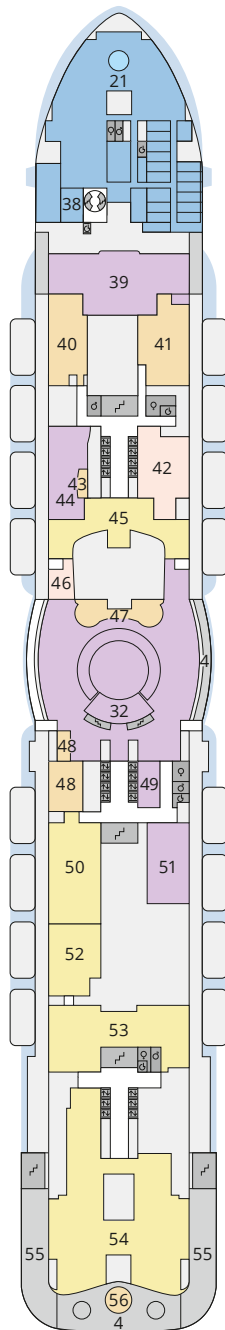

Decksgrundrisse

Deck 7