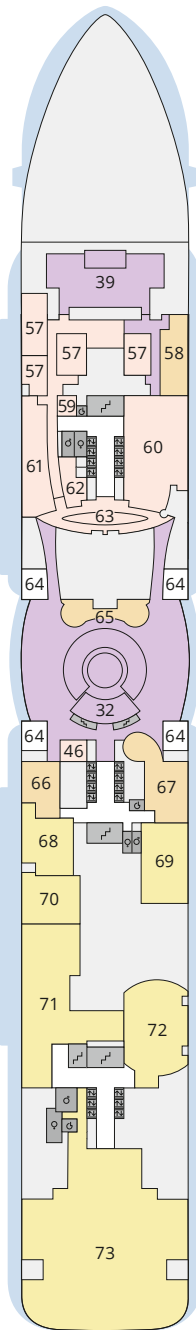

Decksgrundrisse

Deck 6