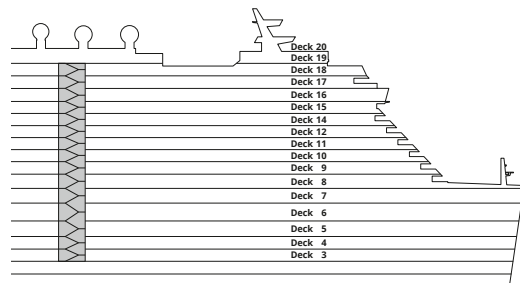

Decksgrundrisse AIDAnova

Legende

Die folgende Übersicht beginnt mit der günstigsten Kabinenkategorie (Darstellung der Kabinennummern nur beispielhaft).

10161 Einzelkabine Innen 1I	8030 Verandakabine Komfort VC
4338 Innenkabine IC	9172 Verandakabine Komfort VB
9130 Innenkabine IB	9318 Verandakabine Komfort VA
9012 Innenkabine IA	17062 Verandakabine Deluxe DB
4097 Meerblickkabine MB	12305 Verandakabine Deluxe DA
5126 Meerblickkabine MA	9216 Verandakabine Deluxe mit Lounge DL
14290 Einzelkabine Balkon 1B	9107 Junior-Suite mit Lounge und Balkon JB
5324 Balkonkabine BC	8009 Junior-Suite mit Veranda JA
9315 Balkonkabine BB	9314 Suite mit priv. Sonnendeck SC
9189 Balkonkabine BA	17009 Premium-Suite mit priv. Sonnendeck SB
	12306 Penthouse-Suite mit priv. Sonnendeck SA

Deck 20

- 1 Start Racer und Water Slide (Zugang über Deck 17)

Deck 19

- 2 FKK-Bereich

Deck 18

- 3 Außendeck/ Sonnendeck
- 4 Außendeck/ Raucherbereich
- 5 Pool Bar
- 6 AIDA Lounge (Zugang über Deck 17)
- 7 Sportaußendeck
- 8 Klettergarten