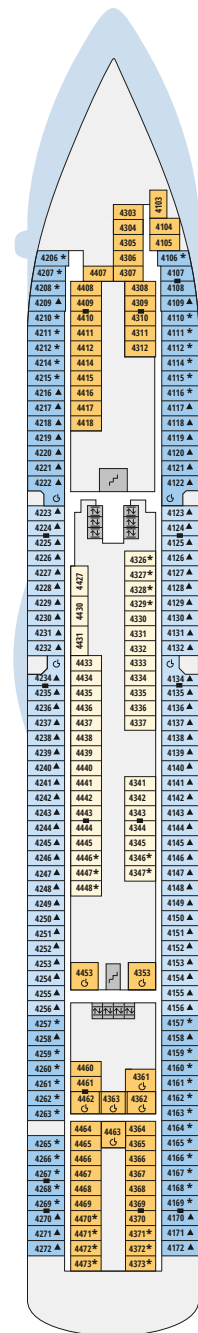

Decksgrundrisse AIDAdiva

Legende

Die folgende Übersicht beginnt mit der günstigsten Kabinenkategorie (Darstellung der Kabinennummern nur beispielhaft).

- 5407** Innenkabine **IB**
- 7436** Innenkabine **IA**
- 6226** Meerblickkabine mit eingeschränkter Sicht **CA**
- 4220** Meerblickkabine **MB**
- 4227** Meerblickkabine **MA**
- 8106** Balkonkabine **BB**
- 8125** Balkonkabine **BA**
- 8101** Suite am Bug mit privatem Sonnendeck **SD**
- 8174** Suite mit privatem Sonnendeck **SC**
- 7102** Premium-Suite mit privatem Sonnendeck **SB**
- 8102** Deluxe-Suite mit privatem Sonnendeck **SA**

Schiffsbereiche

- | | | | |
|---|---------------------------------------|---|------------------|
|  | Lift |  | Pool |
|  | Treppe |  | Body & Soul |
|  | Außendeck/Balkon |  | Sportaußenendeck |
|  | Betriebsraum/Crew |  | Entertainment |
|  | Gänge |  | Bar |
|  | WC (Wickeltisch im WC des Kids Clubs) |  | Restaurant |
|  | Behindertenfreundliches WC |  | Shop/Counter |
|  | 3-Bett-Kabine |  | Joggingparcours |
|  | 4-Bett-Kabine |  | Hospital |
|  | 5-Bett-Kabine | | |
|  | Verbindungstür | | |
|  | Barrierearm | | |
|  | Balkonbrüstung Glas | | |
|  | Balkonbrüstung Stahl | | |

Deck 9

- 22 Theatrium
- 41 TV-Studio
- 42 Diva Bar
- 43 Ausflug Counter & Fernwehexperten
- 44 Kunstgalerie
- 45 Tapas & Bar
- 46 Juwelier & Accessoires
- 47 AIDA Shoppingwelt
- 48 Markt Restaurant

Deck 7

Die Darstellung der Decksgrundrisse ist stark vereinfacht (Änderungen vorbehalten).

Deck 10

Deck 9

Deck 8

Deck 7

Deck 6

Deck 5

Deck 4