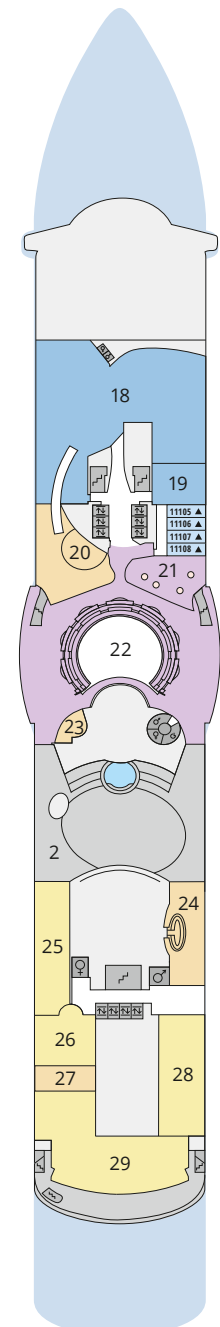

Decksgrundrisse AIDAdiva

Legende

Die folgende Übersicht beginnt mit der günstigsten Kabinenkategorie (Darstellung der Kabinennummern nur beispielhaft).

- 5407** Innenkabine **IB**
- 7436** Innenkabine **IA**
- 6226** Meerblickkabine mit eingeschränkter Sicht **CA**
- 4220** Meerblickkabine **MB**
- 4227** Meerblickkabine **MA**
- 8106** Balkonkabine **BB**
- 8125** Balkonkabine **BA**
- 8101** Suite am Bug mit privatem Sonnendeck **SD**
- 8174** Suite mit privatem Sonnendeck **SC**
- 7102** Premium-Suite mit privatem Sonnendeck **SB**
- 8102** Deluxe-Suite mit privatem Sonnendeck **SA**

Schiffsbereiche

- | | | | |
|---|---------------------------------------|---|------------------|
|  | Lift |  | Pool |
|  | Treppe |  | Body & Soul |
|  | Außendeck/Balkon |  | Sportaußenendeck |
|  | Betriebsraum/Crew |  | Entertainment |
|  | Gänge |  | Bar |
|  | WC (Wickeltisch im WC des Kids Clubs) |  | Restaurant |
|  | Behindertenfreundliches WC |  | Shop/Counter |
|  | 3-Bett-Kabine |  | Joggingparcours |
|  | 4-Bett-Kabine |  | Hospital |
|  | 5-Bett-Kabine | | |
|  | Verbindungstür | | |
|  | Barrierearm | | |
|  | Balkonbrüstung Glas | | |
|  | Balkonbrüstung Stahl | | |

- 49 Waschsalon

Deck 5

- 43 Ausflug Counter
- 50 Servicestation Bordkonto
- 51 Rezeption
- 52 Kids Club

Deck 3

- 53 Activity Station
- 54 Gangway/Tenderporten
- 55 Hospital

Deck 14

Deck 12

Deck 11

Die Darstellung der Decksgrundrisse ist stark vereinfacht (Änderungen vorbehalten).

Deck 10

Deck 9

Deck 8

Deck 7

Deck 6

Deck 5

Deck 4