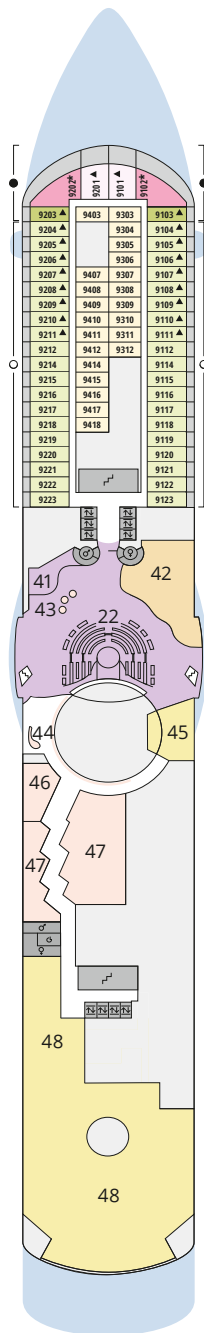

Decksgrundrisse AIDAdiva

Legende

Die folgende Übersicht beginnt mit der günstigsten Kabinenkategorie (Darstellung der Kabinennummern nur beispielhaft).

- 5407** Innenkabine **IB**
- 7436** Innenkabine **IA**
- 6226** Meerblickkabine mit eingeschränkter Sicht **CA**
- 4220** Meerblickkabine **MB**
- 4227** Meerblickkabine **MA**
- 8106** Balkonkabine **BB**
- 8125** Balkonkabine **BA**
- 8101** Suite am Bug mit privatem Sonnendeck **SD**
- 8174** Suite mit privatem Sonnendeck **SC**
- 7102** Premium-Suite mit privatem Sonnendeck **SB**
- 8102** Deluxe-Suite mit privatem Sonnendeck **SA**

Schiffsbereiche

- | | | | |
|---|---------------------------------------|---|------------------|
|  | Lift |  | Pool |
|  | Treppe |  | Body & Soul |
|  | Außendeck/Balkon |  | Sportaußenendeck |
|  | Betriebsraum/Crew |  | Entertainment |
|  | Gänge |  | Bar |
|  | WC (Wickeltisch im WC des Kids Clubs) |  | Restaurant |
|  | Behindertenfreundliches WC |  | Shop/Counter |
|  | 3-Bett-Kabine |  | Joggingparcours |
|  | 4-Bett-Kabine |  | Hospital |
|  | 5-Bett-Kabine | | |
|  | Verbindungstür | | |
|  | Barrierearm | | |
|  | Balkonbrüstung Glas | | |
|  | Balkonbrüstung Stahl | | |

Deck 9

- 22 Theatrium
- 41 TV-Studio
- 42 Diva Bar
- 43 Ausflug Counter & Fernwehexperten
- 44 Kunstgalerie
- 45 Tapas & Bar
- 46 Juwelier & Accessoires
- 47 AIDA Shoppingwelt
- 48 Markt Restaurant

Deck 7

Die Darstellung der Decksgrundrisse ist stark vereinfacht (Änderungen vorbehalten).

Deck 10

Deck 9

Deck 8

Deck 7

Deck 6

Deck 5

Deck 4