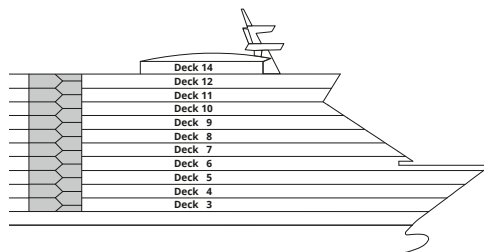

Decksgrundrisse AIDAdiva

Legende

Die folgende Übersicht beginnt mit der günstigsten Kabinenkategorie (Darstellung der Kabinennummern nur beispielhaft).

- 5407** Innenkabine **IB**
- 7436** Innenkabine **IA**
- 6226** Meerblickkabine mit eingeschränkter Sicht **CA**
- 4220** Meerblickkabine **MB**
- 4227** Meerblickkabine **MA**
- 8106** Balkonkabine **BB**
- 8125** Balkonkabine **BA**
- 8101** Suite am Bug mit privatem Sonnendeck **SD**
- 8174** Suite mit privatem Sonnendeck **SC**
- 7102** Premium-Suite mit privatem Sonnendeck **SB**
- 8102** Deluxe-Suite mit privatem Sonnendeck **SA**

Schiffsbereiche

- | | | | |
|---|---------------------------------------|---|------------------|
|  | Lift |  | Pool |
|  | Treppe |  | Body & Soul |
|  | Außendeck/Balkon |  | Sportaußenendeck |
|  | Betriebsraum/Crew |  | Entertainment |
|  | Gänge |  | Bar |
|  | WC (Wickeltisch im WC des Kids Clubs) |  | Restaurant |
|  | Behindertenfreundliches WC |  | Shop/Counter |
|  | 3-Bett-Kabine |  | Joggingparcours |
|  | 4-Bett-Kabine |  | Hospital |
|  | 5-Bett-Kabine | | |
|  | Verbindungstür | | |
|  | Barrierearm | | |
|  | Balkonbrüstung Glas | | |
|  | Balkonbrüstung Stahl | | |