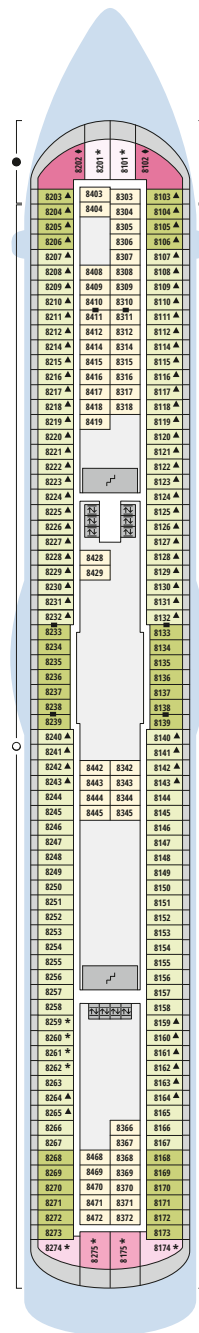

Decksgrundrisse AIDAdiva

Legende

Die folgende Übersicht beginnt mit der günstigsten Kabinenkategorie (Darstellung der Kabinennummern nur beispielhaft).

- 5407** Innenkabine **IB**
- 7436** Innenkabine **IA**
- 6226** Meerblickkabine mit eingeschränkter Sicht **CA**
- 4220** Meerblickkabine **MB**
- 4227** Meerblickkabine **MA**
- 8106** Balkonkabine **BB**
- 8125** Balkonkabine **BA**
- 8101** Suite am Bug mit privatem Sonnendeck **SD**
- 8174** Suite mit privatem Sonnendeck **SC**
- 7102** Premium-Suite mit privatem Sonnendeck **SB**
- 8102** Deluxe-Suite mit privatem Sonnendeck **SA**

Schiffsbereiche

- | | | | |
|---|---------------------------------------|---|------------------|
|  | Lift |  | Pool |
|  | Treppe |  | Body & Soul |
|  | Außendeck/Balkon |  | Sportaußenendeck |
|  | Betriebsraum/Crew |  | Entertainment |
|  | Gänge |  | Bar |
|  | WC (Wickeltisch im WC des Kids Clubs) |  | Restaurant |
|  | Behindertenfreundliches WC |  | Shop/Counter |
|  | 3-Bett-Kabine |  | Joggingparcours |
|  | 4-Bett-Kabine |  | Hospital |
|  | 5-Bett-Kabine | | |
|  | Verbindungstür | | |
|  | Barrierearm | | |
|  | Balkonbrüstung Glas | | |
|  | Balkonbrüstung Stahl | | |

Deck 9

- 22 Theatrium
- 41 TV-Studio
- 42 Diva Bar
- 43 Ausflug Counter & Fernwehexperten
- 44 Kunstgalerie
- 45 Tapas & Bar
- 46 Juwelier & Accessoires
- 47 AIDA Shoppingwelt
- 48 Markt Restaurant

Deck 7

Die Darstellung der Decksgrundrisse ist stark vereinfacht (Änderungen vorbehalten).

Deck 10

Deck 9

Deck 8

Deck 7

Deck 6

Deck 5

Deck 4