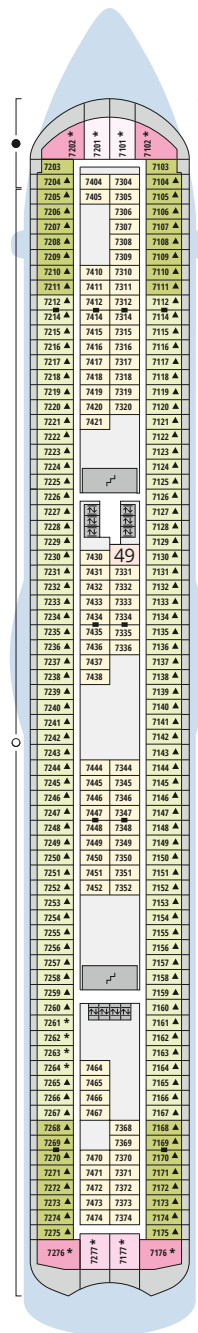

Decksgrundrisse AIDAdiva

Legende

Die folgende Übersicht beginnt mit der günstigsten Kabinenkategorie (Darstellung der Kabinennummern nur beispielhaft).

- 5407** Innenkabine **IB**
- 7436** Innenkabine **IA**
- 6226** Meerblickkabine mit eingeschränkter Sicht **CA**
- 4220** Meerblickkabine **MB**
- 4227** Meerblickkabine **MA**
- 8106** Balkonkabine **BB**
- 8125** Balkonkabine **BA**
- 8101** Suite am Bug mit privatem Sonnendeck **SD**
- 8174** Suite mit privatem Sonnendeck **SC**
- 7102** Premium-Suite mit privatem Sonnendeck **SB**
- 8102** Deluxe-Suite mit privatem Sonnendeck **SA**

Schiffsbereiche

- | | | | |
|---|---------------------------------------|---|------------------|
|  | Lift |  | Pool |
|  | Treppe |  | Body & Soul |
|  | Außendeck/Balkon |  | Sportaußenendeck |
|  | Betriebsraum/Crew |  | Entertainment |
|  | Gänge |  | Bar |
|  | WC (Wickeltisch im WC des Kids Clubs) |  | Restaurant |
|  | Behindertenfreundliches WC |  | Shop/Counter |
|  | 3-Bett-Kabine |  | Joggingparcours |
|  | 4-Bett-Kabine |  | Hospital |
|  | 5-Bett-Kabine | | |
|  | Verbindungstür | | |
|  | Barrierearm | | |
|  | Balkonbrüstung Glas | | |
|  | Balkonbrüstung Stahl | | |

Deck 11

- 2 Außendeck/Sonnendeck
- 18 Body & Soul Sport
- 19 Konferenzraum/ Zen Lounge
- 20 Time Out Bar
- 21 Cruise & Tours
- 22 Theatrium
- 23 Eisbar
- 24 Beach Bar
- 25 Best Pizza @ Sea
- 26 East Fusion
- 27 Tokyo Bar
- 28 Rossini Restaurant & Lounge
- 29 French Kiss

Die Darstellung der Decksgrundrisse ist stark vereinfacht (Änderungen vorbehalten).

Deck 10

Deck 9

Deck 8

Deck 7

Deck 6

Deck 5

Deck 4