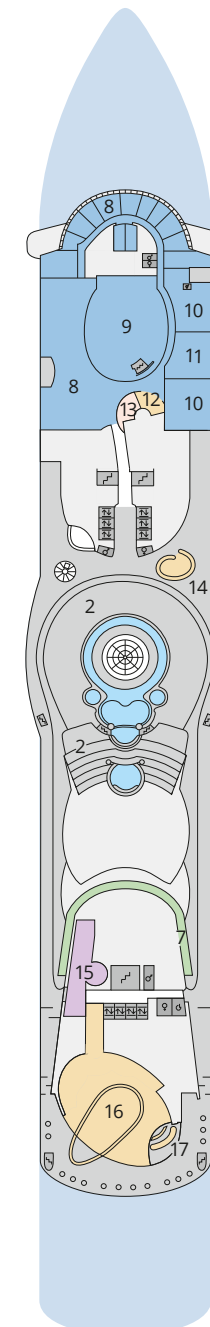

Decksgrundrisse AIDAdiva

Legende

Die folgende Übersicht beginnt mit der günstigsten Kabinenkategorie (Darstellung der Kabinennummern nur beispielhaft).

- 5407** Innenkabine **IB**
- 7436** Innenkabine **IA**
- 6226** Meerblickkabine mit eingeschränkter Sicht **CA**
- 4220** Meerblickkabine **MB**
- 4227** Meerblickkabine **MA**
- 8106** Balkonkabine **BB**
- 8125** Balkonkabine **BA**
- 8101** Suite am Bug mit privatem Sonnendeck **SD**
- 8174** Suite mit privatem Sonnendeck **SC**
- 7102** Premium-Suite mit privatem Sonnendeck **SB**
- 8102** Deluxe-Suite mit privatem Sonnendeck **SA**

Schiffsbereiche

- | | | | |
|---|---------------------------------------|---|------------------|
|  | Lift |  | Pool |
|  | Treppe |  | Body & Soul |
|  | Außendeck/Balkon |  | Sportaußenendeck |
|  | Betriebsraum/Crew |  | Entertainment |
|  | Gänge |  | Bar |
|  | WC (Wickeltisch im WC des Kids Clubs) |  | Restaurant |
|  | Behindertenfreundliches WC |  | Shop/Counter |
|  | 3-Bett-Kabine |  | Joggingparcours |
|  | 4-Bett-Kabine |  | Hospital |
|  | 5-Bett-Kabine | | |
|  | Verbindungstür | | |
|  | Barrierearm | | |
|  | Balkonbrüstung Glas | | |
|  | Balkonbrüstung Stahl | | |

- 49 Waschsalon

Deck 5

- 43 Ausflug Counter
- 50 Servicestation Bordkonto
- 51 Rezeption
- 52 Kids Club

Deck 3

- 53 Activity Station
- 54 Gangway/Tenderporten
- 55 Hospital

Deck 14

Deck 12

Deck 11

Die Darstellung der Decksgrundrisse ist stark vereinfacht (Änderungen vorbehalten).

Deck 10

Deck 9

Deck 8

Deck 7

Deck 6

Deck 5

Deck 4