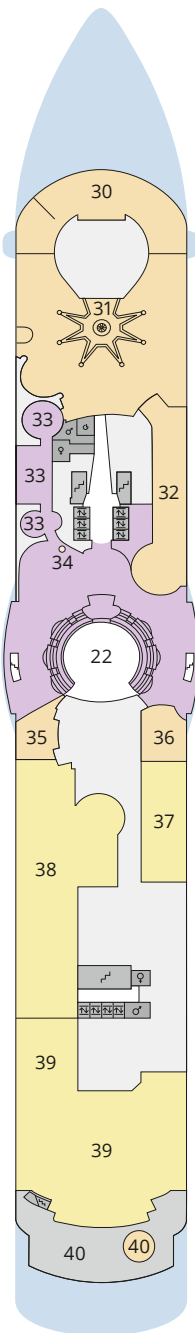

Decksgrundrisse AIDAdiva

Legende

Die folgende Übersicht beginnt mit der günstigsten Kabinenkategorie (Darstellung der Kabinennummern nur beispielhaft).

- 5407** Innenkabine **IB**
- 7436** Innenkabine **IA**
- 6226** Meerblickkabine mit eingeschränkter Sicht **CA**
- 4220** Meerblickkabine **MB**
- 4227** Meerblickkabine **MA**
- 8106** Balkonkabine **BB**
- 8125** Balkonkabine **BA**
- 8101** Suite am Bug mit privatem Sonnendeck **SD**
- 8174** Suite mit privatem Sonnendeck **SC**
- 7102** Premium-Suite mit privatem Sonnendeck **SB**
- 8102** Deluxe-Suite mit privatem Sonnendeck **SA**

Schiffsbereiche

- | | | | |
|---|---------------------------------------|---|------------------|
|  | Lift |  | Pool |
|  | Treppe |  | Body & Soul |
|  | Außendeck/Balkon |  | Sportaußenendeck |
|  | Betriebsraum/Crew |  | Entertainment |
|  | Gänge |  | Bar |
|  | WC (Wickeltisch im WC des Kids Clubs) |  | Restaurant |
|  | Behindertenfreundliches WC |  | Shop/Counter |
|  | 3-Bett-Kabine |  | Joggingparcours |
|  | 4-Bett-Kabine |  | Hospital |
|  | 5-Bett-Kabine | | |
|  | Verbindungstür | | |
|  | Barrierearm | | |
|  | Balkonbrüstung Glas | | |
|  | Balkonbrüstung Stahl | | |

- 49 Waschsalon

Deck 5

- 43 Ausflug Counter
- 50 Servicestation Bordkonto
- 51 Rezeption
- 52 Kids Club

Deck 3

- 53 Activity Station
- 54 Gangway/Tenderporten
- 55 Hospital

Deck 14

Deck 12

Deck 11

Die Darstellung der Decksgrundrisse ist stark vereinfacht (Änderungen vorbehalten).

Deck 10

Deck 9

Deck 8

Deck 7

Deck 6

Deck 5

Deck 4