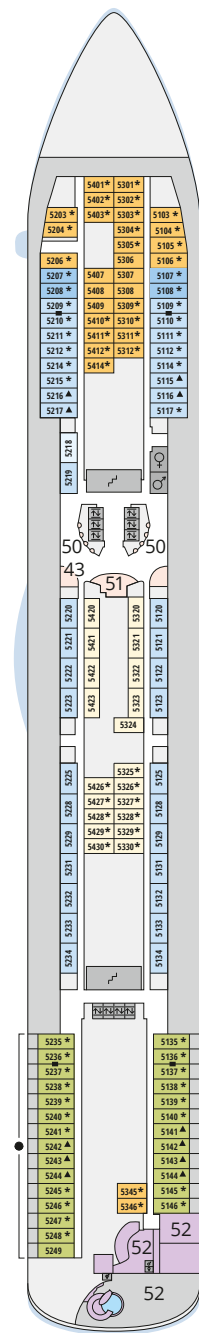

Decksgrundrisse AIDAdiva

Legende

Die folgende Übersicht beginnt mit der günstigsten Kabinenkategorie (Darstellung der Kabinennummern nur beispielhaft).

- 5407** Innenkabine **IB**
- 7436** Innenkabine **IA**
- 6226** Meerblickkabine mit eingeschränkter Sicht **CA**
- 4220** Meerblickkabine **MB**
- 4227** Meerblickkabine **MA**
- 8106** Balkonkabine **BB**
- 8125** Balkonkabine **BA**
- 8101** Suite am Bug mit privatem Sonnendeck **SD**
- 8174** Suite mit privatem Sonnendeck **SC**
- 7102** Premium-Suite mit privatem Sonnendeck **SB**
- 8102** Deluxe-Suite mit privatem Sonnendeck **SA**

Schiffsbereiche

- | | | | |
|---|---------------------------------------|---|------------------|
|  | Lift |  | Pool |
|  | Treppe |  | Body & Soul |
|  | Außendeck/Balkon |  | Sportaußenendeck |
|  | Betriebsraum/Crew |  | Entertainment |
|  | Gänge |  | Bar |
|  | WC (Wickeltisch im WC des Kids Clubs) |  | Restaurant |
|  | Behindertenfreundliches WC |  | Shop/Counter |
|  | 3-Bett-Kabine |  | Joggingparcours |
|  | 4-Bett-Kabine |  | Hospital |
|  | 5-Bett-Kabine | | |
|  | Verbindungstür | | |
|  | Barrierearm | | |
|  | Balkonbrüstung Glas | | |
|  | Balkonbrüstung Stahl | | |

Deck 9

- 22 Theatrium
- 41 TV-Studio
- 42 Diva Bar
- 43 Ausflug Counter & Fernwehexperten
- 44 Kunstgalerie
- 45 Tapas & Bar
- 46 Juwelier & Accessoires
- 47 AIDA Shoppingwelt
- 48 Markt Restaurant

Deck 7

Die Darstellung der Decksgrundrisse ist stark vereinfacht (Änderungen vorbehalten).

Deck 10

Deck 9

Deck 8

Deck 7

Deck 6

Deck 5

Deck 4