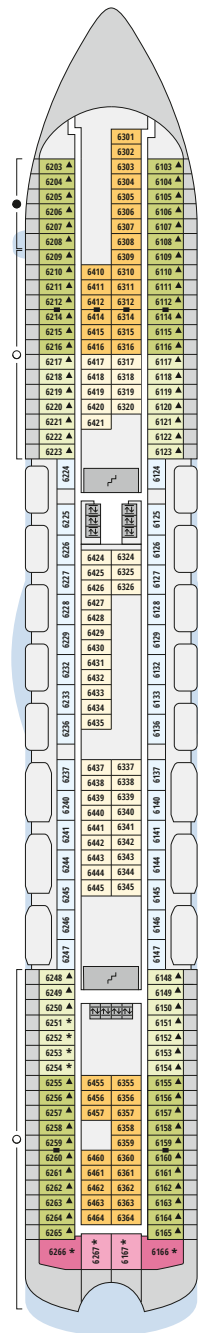

Decksgrundrisse AIDAdiva

Legende

Die folgende Übersicht beginnt mit der günstigsten Kabinenkategorie (Darstellung der Kabinennummern nur beispielhaft).

- 5407** Innenkabine **IB**
- 7436** Innenkabine **IA**
- 6226** Meerblickkabine mit eingeschränkter Sicht **CA**
- 4220** Meerblickkabine **MB**
- 4227** Meerblickkabine **MA**
- 8106** Balkonkabine **BB**
- 8125** Balkonkabine **BA**
- 8101** Suite am Bug mit privatem Sonnendeck **SD**
- 8174** Suite mit privatem Sonnendeck **SC**
- 7102** Premium-Suite mit privatem Sonnendeck **SB**
- 8102** Deluxe-Suite mit privatem Sonnendeck **SA**

Schiffsbereiche

- | | | | |
|---|---------------------------------------|---|------------------|
|  | Lift |  | Pool |
|  | Treppe |  | Body & Soul |
|  | Außendeck/Balkon |  | Sportaußenendeck |
|  | Betriebsraum/Crew |  | Entertainment |
|  | Gänge |  | Bar |
|  | WC (Wickeltisch im WC des Kids Clubs) |  | Restaurant |
|  | Behindertenfreundliches WC |  | Shop/Counter |
|  | 3-Bett-Kabine |  | Joggingparcours |
|  | 4-Bett-Kabine |  | Hospital |
|  | 5-Bett-Kabine | | |
|  | Verbindungstür | | |
|  | Barrierearm | | |
|  | Balkonbrüstung Glas | | |
|  | Balkonbrüstung Stahl | | |

Deck 11

- 2 Außendeck/Sonnendeck
- 18 Body & Soul Sport
- 19 Konferenzraum/ Zen Lounge
- 20 Time Out Bar
- 21 Cruise & Tours
- 22 Theatrium
- 23 Eisbar
- 24 Beach Bar
- 25 Best Pizza @ Sea
- 26 East Fusion
- 27 Tokyo Bar
- 28 Rossini Restaurant & Lounge
- 29 French Kiss

Die Darstellung der Decksgrundrisse ist stark vereinfacht (Änderungen vorbehalten).

Deck 10

Deck 9

Deck 8

Deck 7

Deck 6

Deck 5

Deck 4